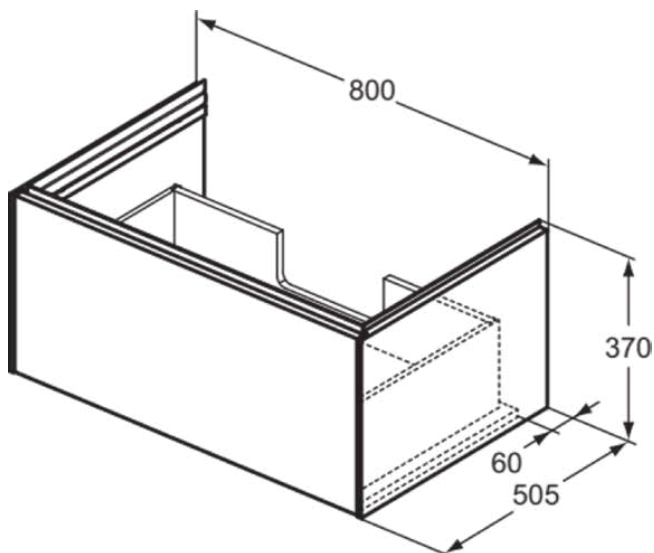

CONCA

T4578Y2

CONCA | Waschtisch-Unterschrank 800x505x370 mm in anthrazit matt lackiert, 1 Schublade | Grifflos, Vollauszug, Push-to-open, SoftClosing, Vormontiert, Nachhaltig gewonnenes Holz, Echtholz furnier

Bild & Zeichnung

Allgemeine Informationen

Produktkategorie:	Möbel
Produktart:	Waschtisch-Unterschrank
Marke:	Ideal Standard
Kollektion:	CONCA
Designer:	Palomba Serafini Associati
Farbe:	Y2 - Anthrazit Matt Lackiert
Oberflächenveredelung:	Matt
Höhe (mm):	370
Breite (mm):	800
Ausladung (mm):	505
Befestigungsart:	Befestigungsset
Nettogewicht (kg):	28.00
EAN Code:	8014140483229