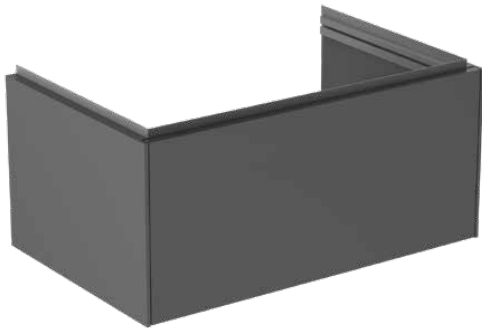

CONCA

T4578Y2

CONCA | Waschtisch-Unterschrank 800x505x370 mm in anthrazit matt lackiert, 1 Schublade | Grifflos, Vollauszug, Push-to-open, SoftClosing, Vormontiert, Nachhaltig gewonnenes Holz, Echtholz furnier

Bild & Zeichnung

Allgemeine Informationen

Produktkategorie:	Möbel
Produktart:	Waschtisch-Unterschrank
Marke:	Ideal Standard
Kollektion:	CONCA
Designer:	Palomba Serafini Associati
Farbe:	Y2 - Anthrazit Matt Lackiert
Oberflächenveredelung:	Matt
Höhe (mm):	370
Breite (mm):	800
Ausladung (mm):	505
Befestigungsart:	Befestigungsset
Nettogewicht (kg):	28.00
EAN Code:	8014140483229

Features

	Grifflos		Vollauszug
	Push-to-open		SoftClosing
	Vormontiert		Nachhaltig gewonnenes Holz
	Echtholz furnier		

Downloads

- [Installation Guide](#)
- [Spare Parts List](#)

Produktspezifikationen

Einzugsmechanismus:	Softclosing
Farbcode:	Y2
Farbbeschreibung:	anthrazit matt lackiert
Eckmodell:	Nein
Vollauszug:	Yes
Griff(e):	Grifflos
Einstellbare Montagefüße:	Nein
Material:	Holz
Materialspezifikation (Korpus):	Hochverdichtete 3-Schicht Spanplatte
Anzahl der Türen (gesamt):	0
Anzahl der Türen (links öffnend):	0
Anzahl der Türen (rechts öffnend):	0
Anzahl der Auszüge (gesamt):	1