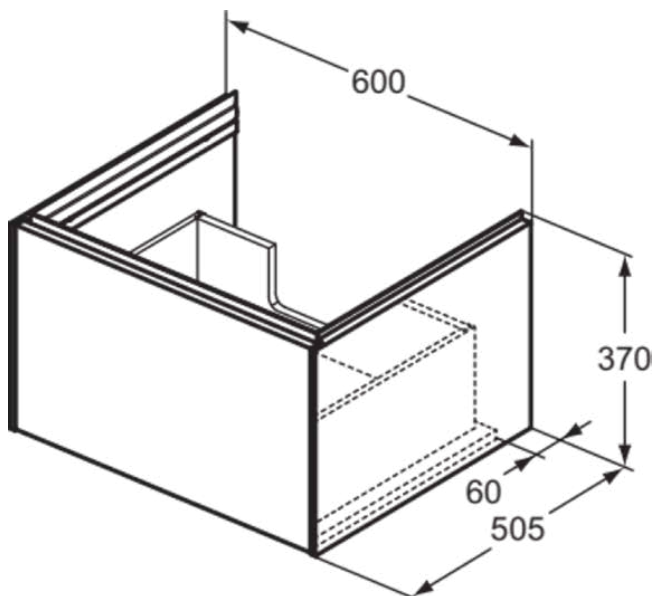

CONCA

T4577Y2

CONCA | Waschtisch-Unterschrank 600x505x370 mm in anthrazit matt lackiert, 1 Schublade | Grifflos, Vollauszug, Push-to-open, SoftClosing, Vormontiert, Nachhaltig gewonnenes Holz, Echtholz furnier

Bild & Zeichnung

Allgemeine Informationen

| | |
|------------------------|------------------------------|
| Produktkategorie: | Möbel |
| Produktart: | Waschtisch-Unterschrank |
| Marke: | Ideal Standard |
| Kollektion: | CONCA |
| Designer: | Palomba Serafini Associati |
| Farbe: | Y2 - Anthrazit Matt Lackiert |
| Oberflächenveredelung: | Matt |
| Höhe (mm): | 370 |
| Breite (mm): | 600 |
| Ausladung (mm): | 505 |
| Befestigungsart: | Befestigungsset |
| Nettogewicht (kg): | 25.00 |
| EAN Code: | 8014140483168 |