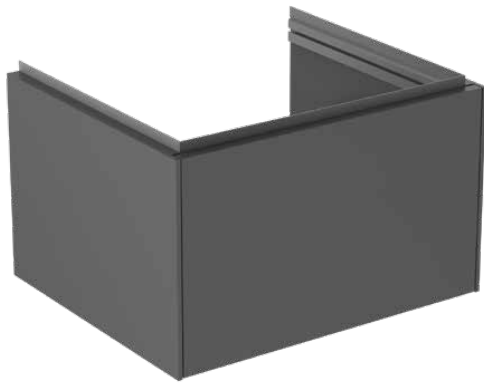

CONCA

T4577Y2

CONCA | Waschtisch-Unterschrank 600x505x370 mm in anthrazit matt lackiert, 1 Schublade | Grifflos, Vollauszug, Push-to-open, SoftClosing, Vormontiert, Nachhaltig gewonnenes Holz, Echtholz furnier

Bild & Zeichnung

Allgemeine Informationen

| | |
|------------------------|------------------------------|
| Produktkategorie: | Möbel |
| Produktart: | Waschtisch-Unterschrank |
| Marke: | Ideal Standard |
| Kollektion: | CONCA |
| Designer: | Palomba Serafini Associati |
| Farbe: | Y2 - Anthrazit Matt Lackiert |
| Oberflächenveredelung: | Matt |
| Höhe (mm): | 370 |
| Breite (mm): | 600 |
| Ausladung (mm): | 505 |
| Befestigungsart: | Befestigungsset |
| Nettogewicht (kg): | 25.00 |
| EAN Code: | 8014140483168 |