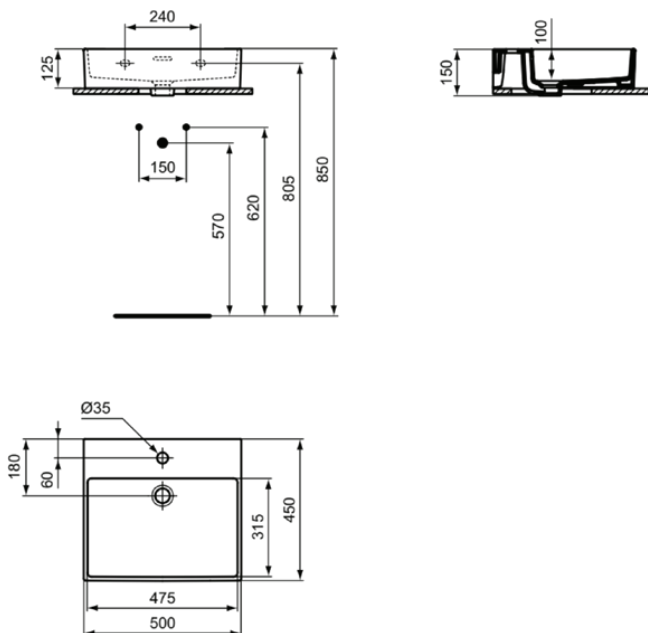

Produktspezifikationen

Farbcode:	MA
Farbbeschreibung:	weiß
IdealPlus Technologie:	Ja
Geschliffene Unterseite:	Ja
Barrierefreies Produkt:	Nein
Mit Kettenöse:	Nein
Material:	Keramik
Materialspezifikation:	Feinfeurton
Anzahl von Hahnlöchern je Waschbecken:	1
Anzahl von Waschbecken:	1
Sichtbarer Überlauf:	Ja
PVD Technologie:	Nein
Ablagefläche:	Hinten
Oberflächenveredelung:	glänzend
Position des Hahnlochs:	Mitte
Form des Überlaufs:	Geschlitzt
Mit Rückwand:	Nein
Mit Verschlussstopfen:	Nein
Mit Überlauf:	Ja
Mit Siphon:	Nein
Befestigungsmaterial im Lieferumfang enthalten:	Nein