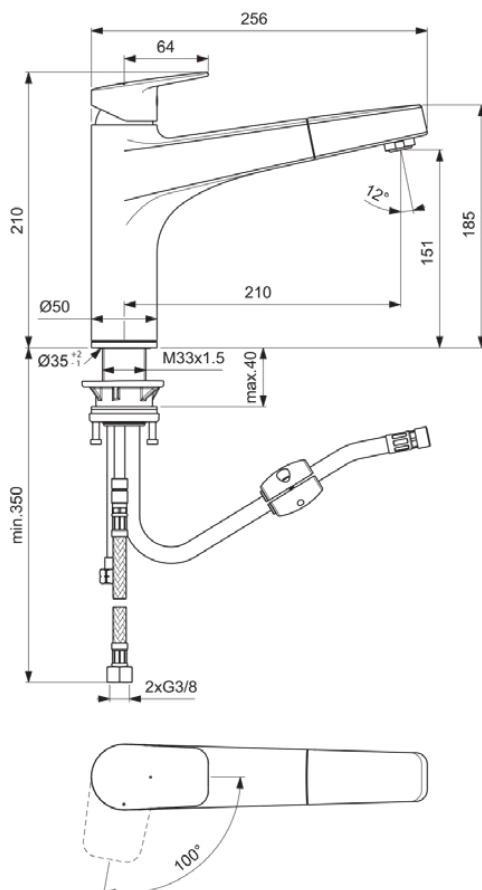

CERAPLAN

BD332AA

CERAPLAN | Küchenarmatur 50x256x210 mm, 210 mm vertikaler Abstand bis Mitte Auslauf in chrom, 9 l/min (3 bar) | BlueStart, Click-Technologie, EPD, FirmaFlow, Vorfenstermontage, Herausziehbare Handbrause, SmartShine Oberfläche

Bild & Zeichnung

Allgemeine Informationen

| | |
|------------------------|----------------------------|
| Produktkategorie: | Küchenarmaturen |
| Produktart: | Küchenarmatur |
| Marke: | Ideal Standard |
| Kollektion: | CERAPLAN |
| Designer: | Palomba Serafini Associati |
| Farbe: | AA - Chrom |
| Oberflächenveredelung: | glänzend |
| Höhe (mm): | 210 |
| Breite (mm): | 50 |
| Ausladung (mm): | 256 |
| Befestigungsart: | Schaftverschraubung |
| Nettogewicht (kg): | 2.81 |
| EAN Code: | 3800861104933 |