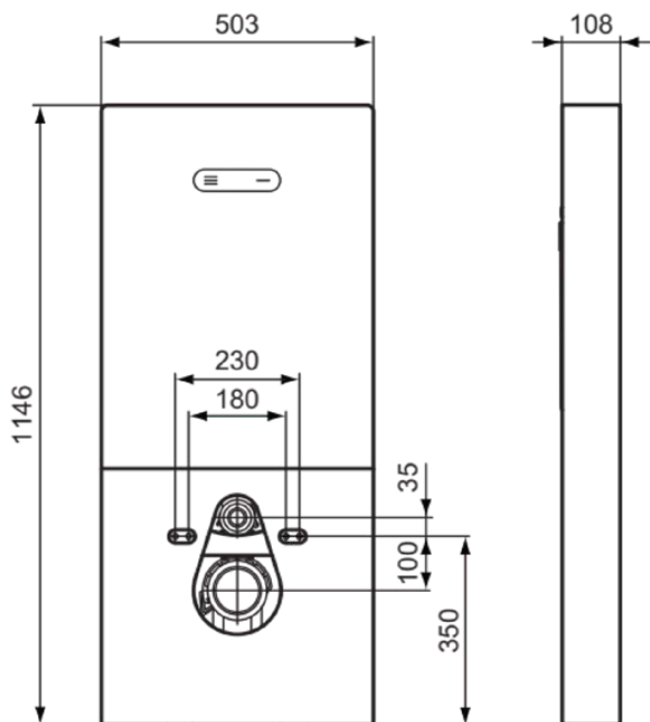

PROSYS

R0144A6

PROSYS | WC Montagerahmen 503x108x1146 mm in schwarz

Bild & Zeichnung

Allgemeine Informationen

Produktkategorie:	Vorwandinstallationen
Produktart:	WC Montagerahmen
Marke:	Ideal Standard
Kollektion:	PROSYS
Farbe:	A6 - Schwarz
Oberflächenveredelung:	Matt
Höhe (mm):	1146
Breite (mm):	503
Ausladung (mm):	108
Befestigungsart:	Befestigungsschrauben
Nettogewicht (kg):	20.84
EAN Code:	3391500580763

Downloads

- [Installation Guide](#)
- [Spare Parts List](#)

Produktstandards & Zertifikate

Normen:	EN 14055
Leistungserklärung (DoP):	CL1-6-NL II-VR II

Produktspezifikationen

Einstellbare Spülmengen:	Ja
Einstellbare Beinbremse:	Nein
Höhenverstellbare Toilette:	Nein
Farbcode:	A6
Farbbeschreibung:	schwarz
Easy-Fix Technologie:	Nein
Spüloptionen:	Zweifach-Spülung
Innenliegendes Absperrventil:	Ja
Einstellbare Montagefüße:	Nein
Position der Drückerplatte:	Vorne
Material des Unterputzspülkastens:	Kunststoff
Material des Rahmens:	Edelstahl
Material der Ablaufgarnitur:	Kunststoff
Anzahl der Wasseranschlußpositionen:	5
PVD Technologie:	Nein
Voreingestellte Spülmenge (l):	6
Leise Befüllung:	Ja
SmartFlush geeignet:	Nein
SmartValve Technologie:	Ja
Oberflächenveredelung:	Matt
Werkzeuglose Wartung:	Ja
Vertikale Tragfähigkeit:	400

PROSYS

R0144A6

PROSYS | WC Montagerahmen 503x108x1146 mm in schwarz

Produktspezifikationen

Wassersparend:	Ja
Mit Eckventil:	Ja
Mit Isolationset gegen Schwitzwasser:	Ja
Mit Halterung für obere Wandmontage:	Ja
Mit Netzteil:	Nein
Mit Anschlussstutzen:	Ja
Freistehend:	Nein
Befestigungsmaterial im Lieferumfang enthalten:	Ja
Befestigungsart:	Befestigungsschrauben
Montageart:	Boden / Wand