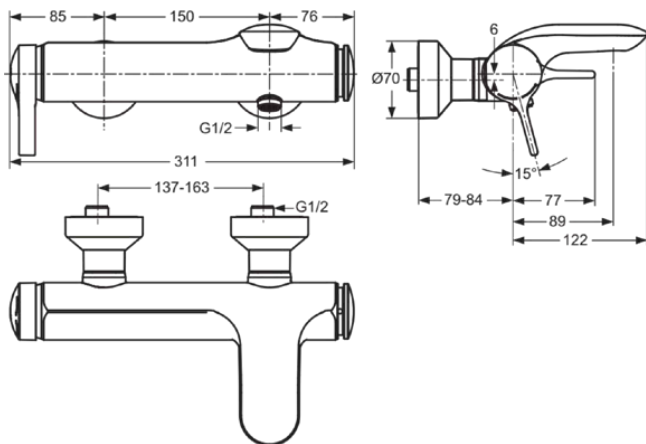

MELANGE

A4271AA

MELANGE | Badearmatur AP 311x206x117 mm in chrom, 20.5 l/min (3 bar) | Verdeckter Strahlregler, EPD, SmartShine Oberfläche

Bild & Zeichnung

Allgemeine Informationen

Produktkategorie:	Badearmaturen
Produktart:	Badearmatur AP
Marke:	Ideal Standard
Kollektion:	MELANGE
Designer:	Artefakt
Colour:	AA - Chrom
Oberflächenveredelung:	glänzend
Höhe (mm):	117
Breite (mm):	311
Ausladung (mm):	206 - 206
Befestigungsart:	S-Anschluss
Nettogewicht (kg):	3.50
EAN Code:	4015413316644

Produktspezifikationen

Anzahl der Rosette(n):	2
Anzahl der Griffe:	1
Farbcode:	AA
Farbbeschreibung:	chrom
Cool Body Technologie:	Nein
Absperrbare S-Anschlüsse:	Nein
DVGW-Eigensicher:	Ja
Einstellbar Spülzeit:	Nein
Griffposition:	Seitlich
Niederdruckmodell:	Nein
Material:	Metall
Material der Rosette(n):	Metall

MELANGE

A4271AA

MELANGE | Badearmatur AP 311x206x117 mm in chrom, 20.5 l/min (3 bar) | Verdeckter Strahlregler, EPD, SmartShine Oberfläche

Produktspezifikationen

Materialspezifikation:	Messing
Maximaler Durchfluss bei 3 bar (l/min):	20.5
Maximaler Durchfluss bei 3 bar (l/min) für alle Auslässe:	20/20.5
Durchfluss bei 3 bar (l) - Handbrause:	20
Durchfluss bei 3 bar (l) - Auslauf:	20.5
Betriebs-Höchstdruck (bar):	10
Betriebs-Mindestdruck (bar):	0.5
Geräuschgedämpfte S-Anschlüsse:	Ja
PVD Technologie:	Nein
Form der Rosette(n):	Rund
Gewindeanschluss des Brauseschlauchs:	G 1/2
Smartshine:	Ja
Auslaufart:	Starr
Auslaufart:	Gegossener Körper
Oberflächenschutz:	verchromt
Oberflächenveredelung:	glänzend
Strahlreglerart:	Luftsprudler
Sichtbarkeit des Strahlreglers:	Verdeckt
Temperaturbegrenzer:	Ja
Griffart:	Betätigungshebel
Art der Temperaturkontrolle:	Manuelle Betätigung
Mit S-Anschlüssen:	Ja
Mit Rückschlagventil:	Ja
Mit Umstellereinheit:	Ja
Mit Rosette(n):	Ja
Mit Griff(en):	Ja
Mit Handbrause-Set:	Nein
Mit Kopfbrause:	Nein
Mit Auslass:	Ja
Mit Ablage(n):	Nein
Mit Brausekombination:	Nein
Befestigungsart:	S-Anschluss
Montageart:	wandhängend