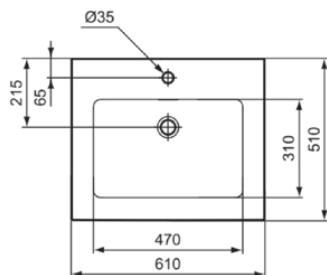

EXTRA

T435801

EXTRA | Möbelwaschtisch 610x510x150 mm in weiß glänzend, 1 Hahnloch, mit Überlauf

Bild & Zeichnung

Allgemeine Informationen

Produktkategorie:	Waschtische
Produktart:	Möbelwaschtisch
Marke:	Ideal Standard
Kollektion:	EXTRA
Designer:	Palomba Serafini Associati
Farbe:	01 - Weiß Glänzend
Oberflächenveredelung:	glänzend
Höhe (mm):	150
Breite (mm):	610
Ausladung (mm):	510
Nettogewicht (kg):	18.90
EAN Code:	8014140482543