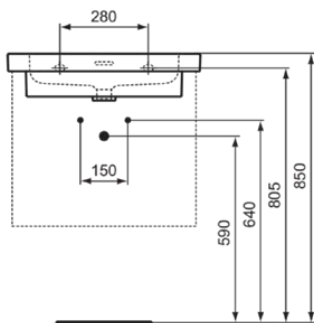

EXTRA

T435801

EXTRA | Möbelwaschtisch 610x510x150 mm in weiß glänzend, 1 Hahnloch, mit Überlauf

Bild & Zeichnung

Allgemeine Informationen

Produktkategorie:	Waschtische
Produktart:	Möbelwaschtisch
Marke:	Ideal Standard
Kollektion:	EXTRA
Designer:	Palomba Serafini Associati
Farbe:	01 - Weiß Glänzend
Oberflächenveredelung:	glänzend
Höhe (mm):	150
Breite (mm):	610
Ausladung (mm):	510
Nettogewicht (kg):	18.90
EAN Code:	8014140482543

Downloads

- [Installation Guide](#)

Produktstandards & Zertifikate

Normen:	EN 14688
---------	----------

Produktspezifikationen

Farbcode:	01
Farbbeschreibung:	weiß glänzend
Geschliffene Unterseite:	Nein
Barrierefreies Produkt:	Nein
Mit Kettenöse:	Nein
Material:	Keramik
Materialspezifikation:	Feinfeuerton
Anzahl von Hahnöchern je Waschbecken:	1
Anzahl von Waschbecken:	1
Sichtbarer Überlauf:	Ja
PVD Technologie:	Nein
Ablagefläche:	Hinten
Oberflächenveredelung:	glänzend
Position des Hahnlochs:	Mitte
Form des Überlaufs:	Geschlitzt
Mit Rückwand:	Nein
Mit Verschlussstopfen:	Nein
Mit Überlauf:	Ja
Mit Siphon:	Nein
Montageart:	wandhängend