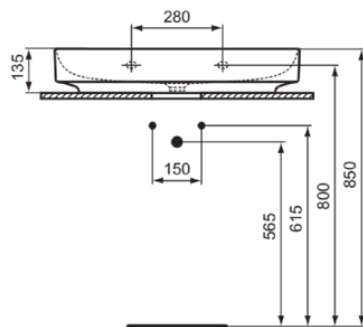

## T4993MA

LINDA-X | Waschtisch 750x500x135 mm in weiß, ohne Hahnloch, ohne Überlauf | Diamatec, IdealPlus

### Allgemeine Informationen

Produktkategorie:	Waschtische
Produktart:	Waschtisch
Marke:	Ideal Standard
Kollektion:	LINDA-X
Designer:	Palomba Serafini Associati
Colour:	MA - Weiß
Oberflächenveredelung:	glänzend
Maximale Höhe (mm):	135
Maximale Breite (mm):	750
Ausladung (mm):	500
Nettogewicht (kg):	17.00
EAN Code:	8014140492344