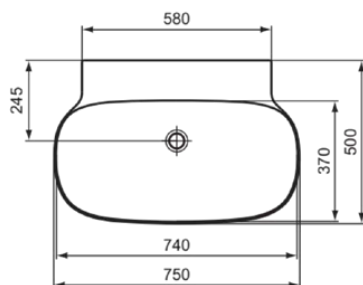

## T4993MA

LINDA-X | Waschtisch 750x500x135 mm in weiß, ohne Hahnloch, ohne Überlauf | Diamatec, IdealPlus

### Allgemeine Informationen

Produktkategorie:	Waschtische
Produktart:	Waschtisch
Marke:	Ideal Standard
Kollektion:	LINDA-X
Designer:	Palomba Serafini Associati
Colour:	MA - Weiß
Oberflächenveredelung:	glänzend
Maximale Höhe (mm):	135
Maximale Breite (mm):	750
Ausladung (mm):	500
Nettogewicht (kg):	17.00
EAN Code:	8014140492344