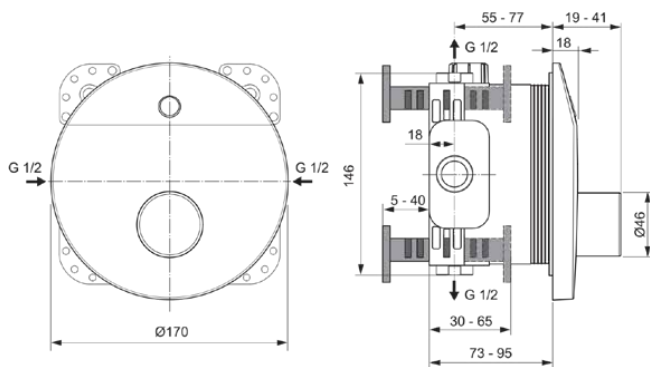

CERAPLUS

A6158AA

CERAPLUS | Brausearmatur UP Bausatz 2 170x19x170 mm in chrom, Kit 1 required (A1000), 11 l/min (3 bar) | Thermostatfunktion, Wasser- & Energiesparend, SmartShine Oberfläche

Bild & Zeichnung

Allgemeine Informationen

Produktkategorie:	Brausearmaturen
Produktart:	Brausearmatur UP Bausatz 2
Marke:	Ideal Standard
Kollektion:	CERAPLUS
Designer:	Artefakt
Farbe:	AA - Chrom
Oberflächenveredelung:	glänzend
Höhe (mm):	170
Breite (mm):	170
Ausladung (mm):	19 - 41
Befestigungsart:	Kit 1 benötigt
Empfohlenes Unterputz-Kit:	A1000
Nettogewicht (kg):	2.26
EAN Code:	4015413332743

Name des BMPB-Testreports: LGA: 57216363-01

Produktspezifikationen

Anzahl der Rosette(n):	1
Anzahl der Griffe:	1
Farbcode:	AA
Farbbeschreibung:	chrom
Cool Body Technologie:	Nein
Absperrbare S-Anschlüsse:	Nein
Einstellbar Spülzeit:	Nein
Griffposition:	Vorderseite
Material:	Metall
Material der Rosette(n):	Metall
Materialspezifikation:	Messing
Maximaler Durchfluss bei 3 bar (l/min):	11
Maximaler Durchfluss bei 3 bar (l/min) für alle Auslässe:	11