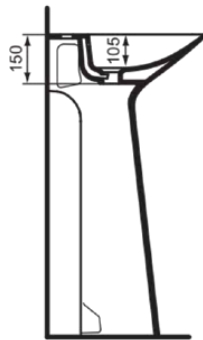

TIPO-Z

T442501

TIPO-Z | Waschtisch 740x470x900 mm in weiß glänzend, 1 Hahnloch, mit Überlauf

Bild & Zeichnung

Allgemeine Informationen

Produktkategorie:	Waschtische
Produktart:	Waschtisch
Marke:	Ideal Standard
Kollektion:	TIPO-Z
Designer:	Palomba Serafini Associati
Farbe:	01 - Weiß Glänzend
Oberflächenveredelung:	glänzend
Höhe (mm):	900
Breite (mm):	740
Ausladung (mm):	470
Nettogewicht (kg):	33.40
EAN Code:	8014140491262

Produktstandards & Zertifikate

Normen:	EN 14688
Leistungserklärung (DoP):	CL25

Produktspezifikationen

Farbcode:	01
Farbbeschreibung:	weiß glänzend
Geschliffene Unterseite:	Nein
Barrierefreies Produkt:	Nein
Mit Kettenöse:	Nein
Material:	Keramik
Materialspezifikation:	Feinfeuerton
Anzahl von Hahnlöchern je Waschbecken:	1
Anzahl von Waschbecken:	1
Sichtbarer Überlauf:	Ja
PVD Technologie:	Nein
Ablagefläche:	Hinten
Oberflächenveredelung:	glänzend
Position des Hahnlochs:	Mitte
Form des Überlaufs:	Geschlitzt
Mit Rückwand:	Nein
Mit Verschlussstopfen:	Nein
Mit Überlauf:	Ja
Mit Siphon:	Nein
Montageart:	wandhängend