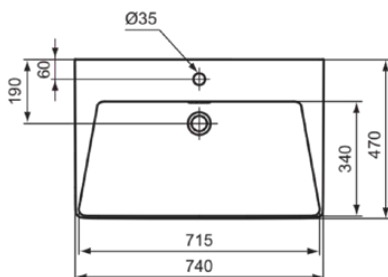

TIPO-Z

T442501

TIPO-Z | Waschtisch 740x470x900 mm in weiß glänzend, 1 Hahnloch, mit Überlauf

Bild & Zeichnung

Allgemeine Informationen

Produktkategorie:	Waschtische
Produktart:	Waschtisch
Marke:	Ideal Standard
Kollektion:	TIPO-Z
Designer:	Palomba Serafini Associati
Farbe:	01 - Weiß Glänzend
Oberflächenveredelung:	glänzend
Höhe (mm):	900
Breite (mm):	740
Ausladung (mm):	470
Nettogewicht (kg):	33.40
EAN Code:	8014140491262

Produktstandards & Zertifikate

Normen:	EN 14688
Leistungserklärung (DoP):	CL25

Produktspezifikationen

Farbcode:	01
Farbbeschreibung:	weiß glänzend
Geschliffene Unterseite:	Nein
Barrierefreies Produkt:	Nein
Mit Kettenöse:	Nein
Material:	Keramik
Materialspezifikation:	Feinfeuerton
Anzahl von Hahnlöchern je Waschbecken:	1
Anzahl von Waschbecken:	1
Sichtbarer Überlauf:	Ja
PVD Technologie:	Nein
Ablagefläche:	Hinten
Oberflächenveredelung:	glänzend
Position des Hahnlochs:	Mitte
Form des Überlaufs:	Geschlitzt
Mit Rückwand:	Nein
Mit Verschlussstopfen:	Nein
Mit Überlauf:	Ja
Mit Siphon:	Nein
Montageart:	wandhängend