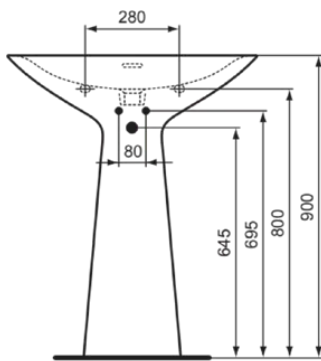

TIPO-Z

T442501

TIPO-Z | Waschtisch 740x470x900 mm in weiß glänzend, 1 Hahnloch, mit Überlauf

Bild & Zeichnung

Allgemeine Informationen

Produktkategorie:	Waschtische
Produktart:	Waschtisch
Marke:	Ideal Standard
Kollektion:	TIPO-Z
Designer:	Palomba Serafini Associati
Farbe:	01 - Weiß Glänzend
Oberflächenveredelung:	glänzend
Höhe (mm):	900
Breite (mm):	740
Ausladung (mm):	470
Nettogewicht (kg):	33.40
EAN Code:	8014140491262

Produktstandards & Zertifikate

Normen:	EN 14688
Leistungserklärung (DoP):	CL25

Produktspezifikationen

Farbcode:	01
Farbbeschreibung:	weiß glänzend
Geschliffene Unterseite:	Nein
Barrierefreies Produkt:	Nein
Mit Kettenöse:	Nein
Material:	Keramik
Materialspezifikation:	Feinfeuerton
Anzahl von Hahnlöchern je Waschbecken:	1
Anzahl von Waschbecken:	1
Sichtbarer Überlauf:	Ja
PVD Technologie:	Nein
Ablagefläche:	Hinten
Oberflächenveredelung:	glänzend
Position des Hahnlochs:	Mitte
Form des Überlaufs:	Geschlitzt
Mit Rückwand:	Nein
Mit Verschlussstopfen:	Nein
Mit Überlauf:	Ja
Mit Siphon:	Nein
Montageart:	wandhängend