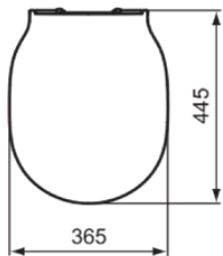

CONNECT AIR

E036801

CONNECT AIR | Wrapover Sitz 365x445x50 mm in weiß glänzend | SoftClosing WC

Bild & Zeichnung

Allgemeine Informationen

Produktkategorie:	WC-Sitze
Produktart:	Wrapover Sitz
Marke:	Ideal Standard
Kollektion:	CONNECT AIR
Designer:	Studio Levien
Farbe:	01 - Weiß Glänzend
Oberflächenveredelung:	glänzend
Höhe (mm):	50
Breite (mm):	365
Ausladung (mm):	445
Befestigungsart:	Scharnierset
Nettogewicht (kg):	2.10
VVS:	615317500
EAN Code:	5017830514619