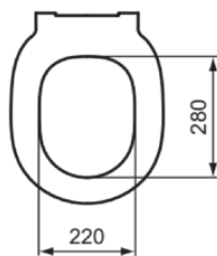

CONNECT AIR

E036801

CONNECT AIR | Wrapover Sitz 365x445x50 mm in weiß glänzend | SoftClosing WC

Bild & Zeichnung

Allgemeine Informationen

Produktkategorie:	WC-Sitze
Produktart:	Wrapover Sitz
Marke:	Ideal Standard
Kollektion:	CONNECT AIR
Designer:	Studio Levien
Farbe:	01 - Weiß Glänzend
Oberflächenveredelung:	glänzend
Höhe (mm):	50
Breite (mm):	365
Ausladung (mm):	445
Befestigungsart:	Scharnierset
Nettogewicht (kg):	2.10
VVS:	615317500
EAN Code:	5017830514619