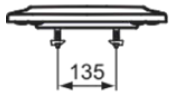

CONNECT AIR

E036801

CONNECT AIR | Wrapover Sitz 365x445x50 mm in weiß glänzend | SoftClosing WC

Bild & Zeichnung

Allgemeine Informationen

Produktkategorie:	WC-Sitze
Produktart:	Wrapover Sitz
Marke:	Ideal Standard
Kollektion:	CONNECT AIR
Designer:	Studio Levien
Farbe:	01 - Weiß Glänzend
Oberflächenveredelung:	glänzend
Höhe (mm):	50
Breite (mm):	365
Ausladung (mm):	445
Befestigungsart:	Scharnierset
Nettogewicht (kg):	2.10
VVS:	615317500
EAN Code:	5017830514619