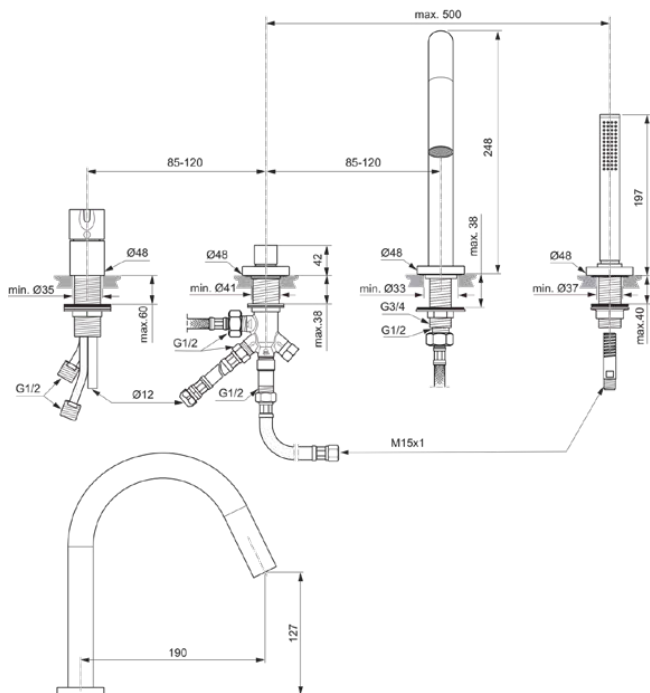

JOY

BC789A5

JOY | Wannenrand-Badearmatur 248 mm in magnetic grey, 19.0 l/min (3 bar) | Verdeckter Strahlregler, Click-Technologie, EPD, FirmaFlow, PVD Technologie

Bild & Zeichnung

Allgemeine Informationen

Produktkategorie:	Badearmaturen
Produktart:	Wannenrand-Badearmatur
Marke:	Ideal Standard
Kollektion:	JOY
Designer:	Palomba Serafini Associati
Farbe:	A5 - Magnetic Grey
Oberflächenveredelung:	satın
Höhe (mm):	248
Befestigungsart:	Schaftverschraubung
Nettogewicht (kg):	4.02
EAN Code:	3800861087434

Im Lieferumfang enthaltene Produkte

H960440A5: MULTI SUITES - SPARE PARTS | Brauseschlauch 1750 mm in magnetic grey

Features

	Verdeckter Strahlregler		Click-Technologie
	EPD		FirmaFlow
	PVD Technologie		

JOY

BC789A5

JOY | Wannenrand-Badearmatur 248 mm in magnetic grey, 19.0 l/min (3 bar) | Verdeckter Strahlregler, Click-Technologie, EPD, FirmaFlow, PVD Technologie

Produktspezifikationen

Material der Rosette(n):	Metall
Materialspezifikation:	Messing
Maximaler Durchfluss bei 3 bar (l/min):	19.0
Maximaler Durchfluss bei 3 bar (l/min) für alle Auslässe:	14/19
Durchfluss bei 3 bar (l) - Handbrause:	14
Durchfluss bei 3 bar (l) - Auslauf:	19
Betriebs-Höchstdruck (bar):	10
Betriebs-Mindestdruck (bar):	0.5
Geräuschgedämpfte S-Anschlüsse:	Nein
PVD Technologie:	Ja
Form der Rosette(n):	Rund
Gewindeanschluss des Brauseschlauchs:	M 15x1
Auslaufart:	Röhrenförmig
Oberflächenschutz:	PVD
Oberflächenveredelung:	satin
Strahlreglerart:	Luftsprudler
Sichtbarkeit des Strahlreglers:	Verdeckt
Temperaturbegrenzer:	Ja
Griffart:	Betätigungshebel
Art der Temperaturkontrolle:	Manuelle Betätigung
Mit S-Anschlüssen:	Nein
Mit Umstelleinheit:	Ja
Mit Rosette(n):	Ja
Mit Griff(en):	Ja
Mit Handbrause-Set:	Nein
Mit Kopfbrause:	Nein
Mit Auslass:	Ja
Mit Brausekombination:	Nein
Befestigungsart:	Schaftverschraubung
Montageart:	Rand