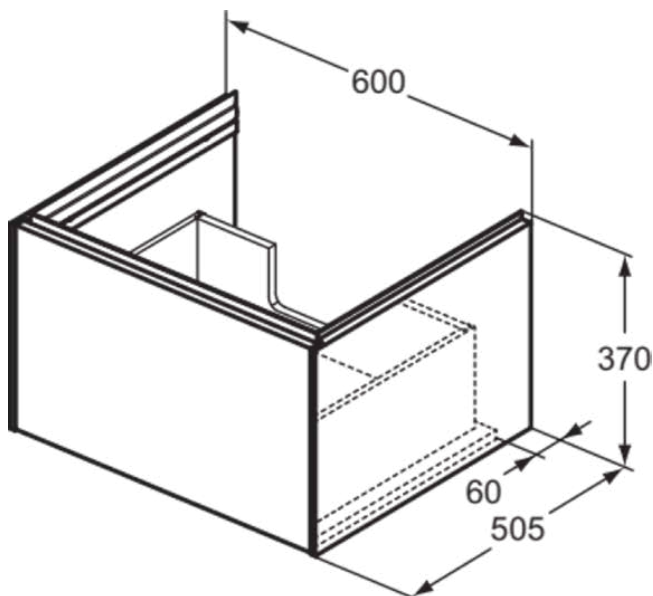

CONCA

T4577Y6

CONCA | Waschtisch-Unterschrank 600x505x370 mm in eiche hell furnier, 1 Schublade | Grifflos, Vollauszug, Push-to-open, SoftClosing, Vormontiert, Nachhaltig gewonnenes Holz, Echtholz furnier

Bild & Zeichnung

Allgemeine Informationen

Produktkategorie:	Möbel
Produktart:	Waschtisch-Unterschrank
Marke:	Ideal Standard
Kollektion:	CONCA
Designer:	Palomba Serafini Associati
Farbe:	Y6 - Eiche Hell Furnier
Oberflächenveredelung:	Matt
Höhe (mm):	370
Breite (mm):	600
Ausladung (mm):	505
Befestigungsart:	Befestigungsset
Nettogewicht (kg):	25.00
EAN Code:	8014140483205