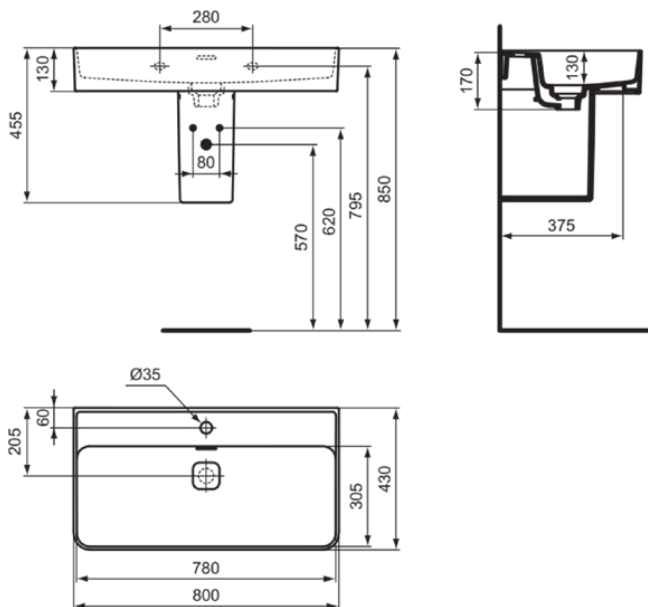

STRADA II

T3645MA

STRADA II | Waschtisch 800x430x180 mm in weiß, 1 Hahnloch, mit Überlauf | Platzsparender Waschtisch, IdealPlus

Bild & Zeichnung

Allgemeine Informationen

| | |
|------------------------|----------------|
| Produktkategorie: | Waschtische |
| Produktart: | Waschtisch |
| Marke: | Ideal Standard |
| Kollektion: | STRADA II |
| Designer: | Studio Levien |
| Farbe: | MA - Weiß |
| Oberflächenveredelung: | glänzend |
| Höhe (mm): | 180 |
| Breite (mm): | 800 |
| Ausladung (mm): | 430 |
| Nettogewicht (kg): | 20.00 |
| EAN Code: | 8014140450764 |

Features

Platzsparender Waschtisch

IdealPlus

Produktstandards & Zertifikate

| | |
|---------------------------|----------|
| Normen: | EN 14688 |
| Leistungserklärung (DoP): | CL25 |

Produktspezifikationen

STRADA II

T3645MA

STRADA II | Waschtisch 800x430x180 mm in weiß, 1 Hahnloch, mit Überlauf | Platzsparender Waschtisch, IdealPlus

Produktspezifikationen

| | |
|---|-------------|
| Mit Siphon: | Nein |
| Befestigungsmaterial im Lieferumfang enthalten: | Nein |
| Montageart: | wandhängend |
| Empfohlene Ausschittschablone: | EEEV47367 |