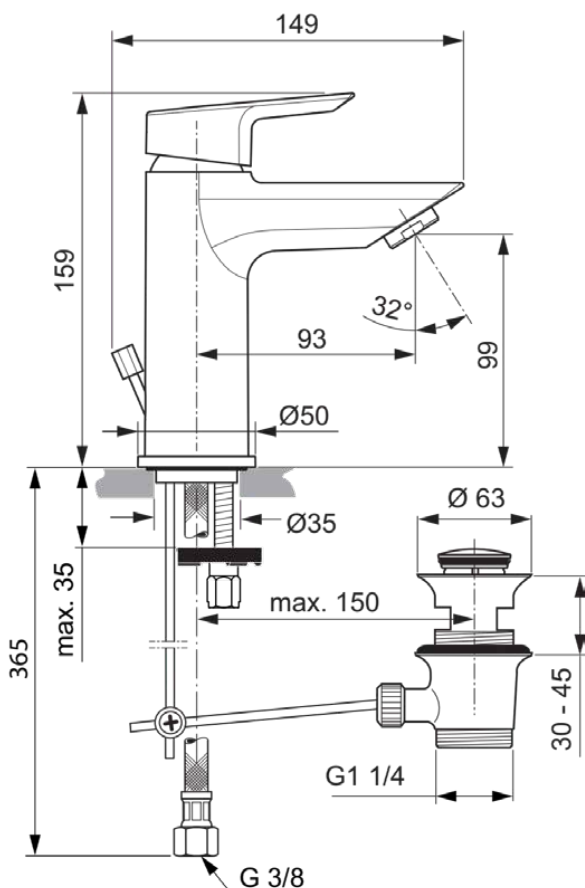

TESI

A6557AA

TESI | Waschtischarmatur 50x149x159 mm, 93 mm vertikaler Abstand bis Mitte Auslauf in chrom, 5 l/min (3 bar), mit Ablaufgarnitur | EasyFix, Strahlregler, EPD, FirmaFlow, SmartShine Oberfläche

Bild & Zeichnung

Allgemeine Informationen

Produktkategorie:	Waschtischarmaturen
Produktart:	Waschtischarmatur
Marke:	Ideal Standard
Kollektion:	TESI
Designer:	Artefakt
Farbe:	AA - Chrom
Oberflächenveredelung:	glänzend
Höhe (mm):	159
Breite (mm):	50
Ausladung (mm):	149
Befestigungsart:	EasyFix
Nettogewicht (kg):	1.52
EAN Code:	4015413338226

Normen: EN 248 | DIN 4109-1 | EN 817

Produktspezifikationen

Anzahl der Rosette(n):	1
Anzahl der Griffe:	1
BlueStart Technologie:	Nein
Farbcode:	AA
Farbbeschreibung:	chrom
Cool Body Technologie:	Nein
DVGW-Eigensicher:	Nein
Easy-Fix Technologie:	Ja
FirmaFlow Kartusche:	Ja
Griff-Anwendung:	Volumen & Temperaturkontrolle
Griffposition:	Oben
IdealPure Technologie:	Nein