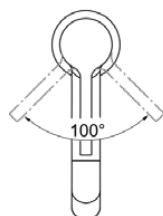

## BC782A5

JOY | Waschtischarmatur 48x202.5x313 mm, 170 mm vertikaler Abstand bis Mitte Auslauf in magnetic grey, 5 l/min (3 bar), ohne Ablaufgarnitur | EasyFix, Strahlregler, Verdeckter Strahlregler, EPD, FirmaFlow, PVD Technologie

### Allgemeine Informationen

Produktkategorie:	Waschtischarmaturen
Produktart:	Waschtischarmatur
Marke:	Ideal Standard
Kollektion:	JOY
Designer:	Palomba Serafini Associati
Farbe:	A5 - Magnetic Grey
Oberflächenveredelung:	satın
Höhe (mm):	313
Breite (mm):	48
Ausladung (mm):	202.5
Befestigungsart:	EasyFix
Nettogewicht (kg):	1.58
EAN Code:	3800861087274