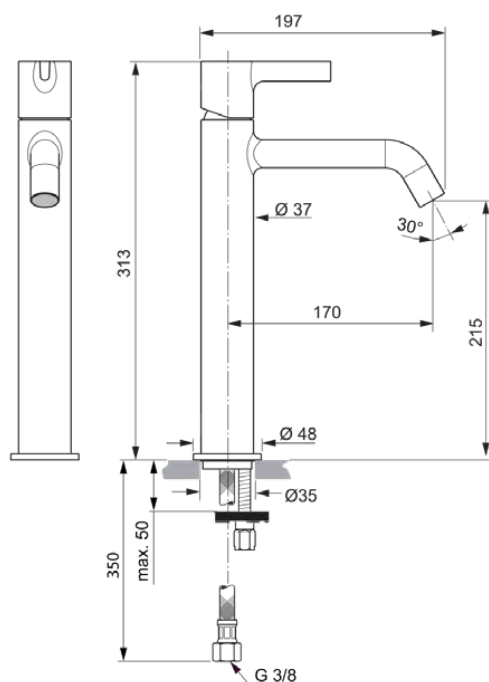

## BC782A5

JOY | Waschtischarmatur 48x202.5x313 mm, 170 mm vertikaler Abstand bis Mitte Auslauf in magnetic grey, 5 l/min (3 bar), ohne Ablaufgarnitur | EasyFix, Strahlregler, Verdeckter Strahlregler, EPD, FirmaFlow, PVD Technologie

### Allgemeine Informationen

Produktkategorie:	Waschtischarmaturen
Produktart:	Waschtischarmatur
Marke:	Ideal Standard
Kollektion:	JOY
Designer:	Palomba Serafini Associati
Farbe:	A5 - Magnetic Grey
Oberflächenveredelung:	satın
Höhe (mm):	313
Breite (mm):	48
Ausladung (mm):	202.5
Befestigungsart:	EasyFix
Nettogewicht (kg):	1.58
EAN Code:	3800861087274

JOY

BC782A5

JOY | Waschtischarmatur 48x202.5x313 mm, 170 mm vertikaler Abstand bis Mitte Auslauf in magnetic grey, 5 l/min (3 bar), ohne Ablaufgarnitur | EasyFix, Strahlregler, Verdeckter Strahlregler, EPD, FirmaFlow, PVD Technologie