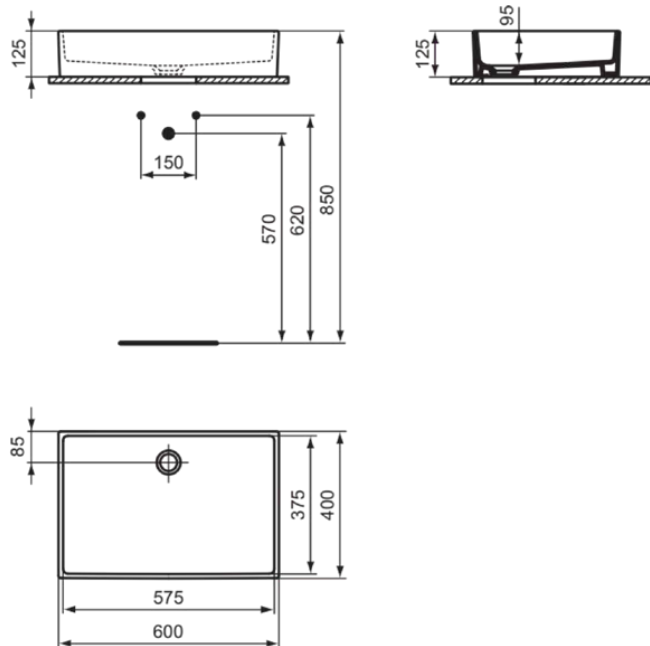

EXTRA

T374001

EXTRA | Schale 600x400x125 mm in weiß glänzend, ohne Hahnloch, ohne Überlauf | Platzsparender Waschtisch

Bild & Zeichnung

Allgemeine Informationen

Produktkategorie:	Waschtische
Produktart:	Schale
Marke:	Ideal Standard
Kollektion:	EXTRA
Designer:	Palomba Serafini Associati
Farbe:	01 - Weiß Glänzend
Oberflächenveredelung:	glänzend
Höhe (mm):	125
Breite (mm):	600
Ausladung (mm):	400
Nettogewicht (kg):	12.70
EAN Code:	8014140467885

Im Lieferumfang enthaltene Produkte

D570967: EXPRESSION | Befestigungsset in neutral

Features

Platzsparender Waschtisch

Produktstandards & Zertifikate

Normen:	EN 14688
Leistungserklärung (DoP):	CL00

Produktspezifikationen

EXTRA

T374001

EXTRA | Schale 600x400x125 mm in weiß glänzend, ohne Hahnloch, ohne Überlauf | Platzsparender Waschtisch

Befestigungsmaterial im Lieferumfang enthalten:	Ja
Montageart:	Aufgesetzt
Empfohlene Ausschittschablone:	TT0299738