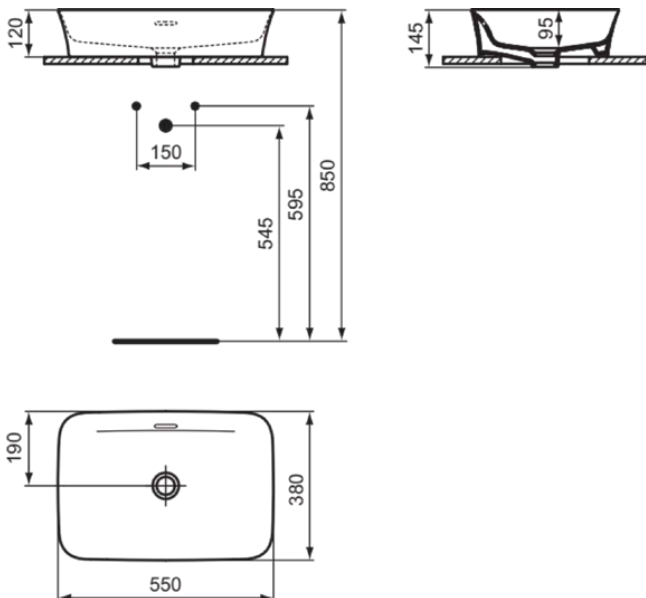

IPALYSS

E2078V6

IPALYSS | Schale 550x380x145 mm in granatapfel, ohne Hahnloch, mit Überlauf | Diamatec, Platzsparender Waschtisch

Bild & Zeichnung

Allgemeine Informationen

Produktkategorie:	Waschtische
Produktart:	Schale
Marke:	Ideal Standard
Kollektion:	IPALYSS
Designer:	Studio Levien
Farbe:	V6 - Granatapfel
Oberflächenveredelung:	satin
Höhe (mm):	145
Breite (mm):	550
Ausladung (mm):	380
Nettogewicht (kg):	9.10
EAN Code:	5017830543725

Im Lieferumfang enthaltene Produkte

D570967: EXPRESSION | Befestigungsset in neutral

Features

Downloads

- [Installation Guide](#)

Produktstandards & Zertifikate

Normen:	EN 14688
Leistungserklärung (DoP):	CL25

IPALYSS

E2078V6

IPALYSS | Schale 550x380x145 mm in granatapfel, ohne Hahnloch, mit Überlauf | Diamatec, Platzsparender Waschtisch

Produktspezifikationen

Form des Überlaufs:	Geschlitzt
Mit Rückwand:	Nein
Mit Verschlussstopfen:	Nein
Mit Überlauf:	Ja
Mit Siphon:	Nein
Montageart:	Aufgesetzt