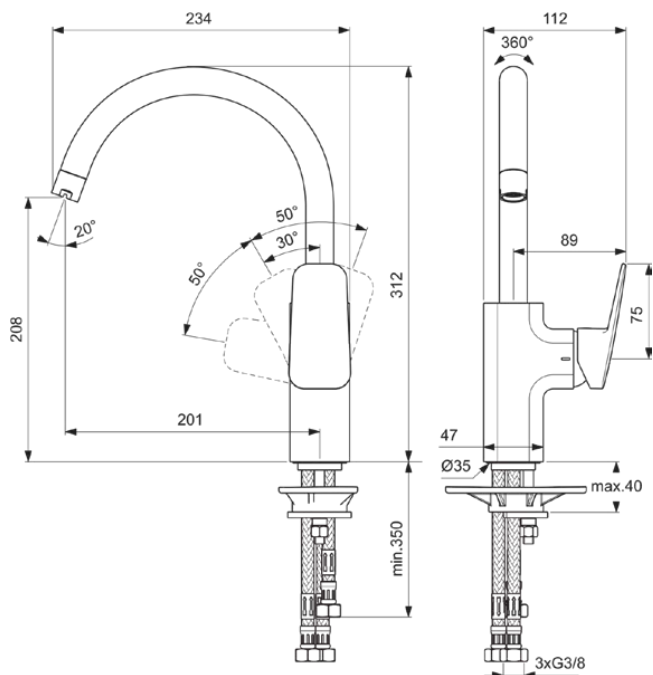

CERAPLAN

BD335AA

CERAPLAN | Küchenarmatur 112x234x312 mm, 201 mm vertikaler Abstand bis Mitte Auslauf in chrom, 5 l/min (3 bar) | EasyFix, Verdeckter Strahlregler, BlueStart, Click-Technologie, EPD, FirmaFlow, SmartShine Oberfläche

Bild & Zeichnung

Allgemeine Informationen

Produktkategorie:	Küchenarmaturen
Produktart:	Küchenarmatur
Marke:	Ideal Standard
Kollektion:	CERAPLAN
Designer:	Palomba Serafini Associati
Farbe:	AA - Chrom
Oberflächenveredelung:	glänzend
Höhe (mm):	312
Breite (mm):	112
Ausladung (mm):	234
Befestigungsart:	EasyFix
Nettogewicht (kg):	2.68
EAN Code:	3800861104964