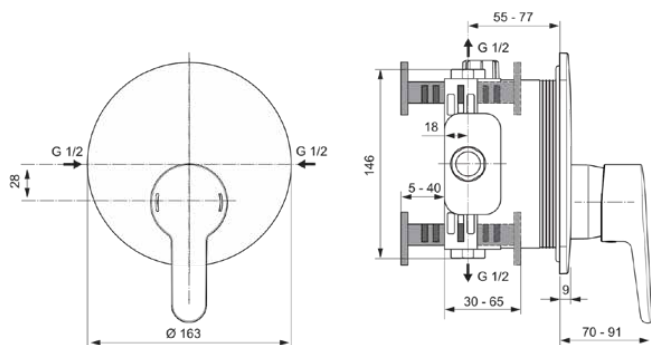

CERAPLUS

A6865AA

CERAPLUS | Brausearmatur UP Bausatz 2 163x70x196 mm in chrom, Kit 1 required (A1000), 23 l/min (3 bar) | Click-Technologie, EPD, SmartShine Oberfläche

Bild & Zeichnung

Allgemeine Informationen

Produktkategorie:	Brausearmaturen
Produktart:	Brausearmatur UP Bausatz 2
Marke:	Ideal Standard
Kollektion:	CERAPLUS
Designer:	Artefakt
Colour:	AA - Chrom
Oberflächenveredelung:	glänzend
Höhe (mm):	196
Breite (mm):	163
Ausladung (mm):	70 - 91
Befestigungsart:	Kit 1 benötigt
Empfohlenes Unterputz-Kit:	A1000
Nettogewicht (kg):	1.16
EAN Code:	4015413340533

Features

Click-Technologie

EPD

SmartShine Oberfläche

Downloads

- [EPD](#)
- [Declaration of Conformity](#)
- [Installation Guide](#)
- [Spare Parts List](#)

Produktspezifikationen

Anzahl der Rosette(n):	1
Anzahl der Griffe:	1
Farbcode:	AA
Farbbeschreibung:	chrom
Cool Body Technologie:	Nein
Absperrbare S-Anschlüsse:	Nein
Einstellbar Spülzeit:	Nein
Griffposition:	Vorderseite
Material:	Metall
Material der Rosette(n):	Messing
Materialspezifikation:	Messing
Maximaler Durchfluss bei 3 bar (l/min):	23
Maximaler Durchfluss bei 3 bar (l/min) für alle Auslässe:	23
Durchfluss bei 3 bar (l) - Auslauf:	23
Betriebs-Höchstdruck (bar):	10
Betriebs-Mindestdruck (bar):	0.5

CERAPLUS

A6865AA

CERAPLUS | Brausearmatur UP Bausatz 2 163x70x196 mm in chrom, Kit 1 required (A1000), 23 l/min (3 bar) | Click-Technologie, EPD, SmartShine Oberfläche

Produktspezifikationen

Geräuschgedämpfte S-Anschlüsse:	Nein
PVD Technologie:	Nein
Form der Rosette(n):	Rund
Smartshine:	Ja
Oberflächenschutz:	verchromt
Oberflächenveredelung:	glänzend
Temperaturbegrenzer:	Ja
Griffart:	Betätigungshebel
Art der Temperaturkontrolle:	Manuelle Betätigung
Mit S-Anschlüssen:	Nein
Mit Rosette(n):	Ja
Mit Griff(en):	Ja
Mit Handbrause-Set:	Nein
Mit Kopfbrause:	Nein
Mit Dichtvlies:	Ja
Mit Brausekombination:	Nein
Befestigungsart:	Kit 1 benötigt
Montageart:	Wandeinbau