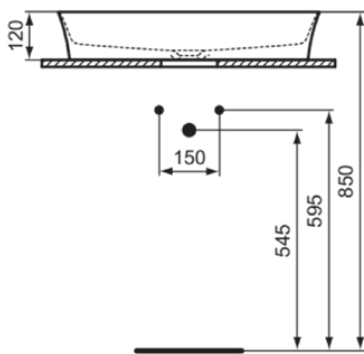

IPALYSS

E1886MA

IPALYSS | Schale 650x400x120 mm in weiß, ohne Hahnloch, ohne Überlauf | Diamatec, Platzsparender Waschtisch, IdealPlus

Bild & Zeichnung

Allgemeine Informationen

Produktkategorie:	Waschtische
Produktart:	Schale
Marke:	Ideal Standard
Kollektion:	IPALYSS
Designer:	Studio Levien
Farbe:	MA - Weiß
Oberflächenveredelung:	glänzend
Höhe (mm):	120
Breite (mm):	650
Ausladung (mm):	400
Nettogewicht (kg):	10.00
EAN Code:	5017830543435

Im Lieferumfang enthaltene Produkte

TT0293385: Cutout templates

Features

Downloads

- [Installation Guide](#)

Produktstandards & Zertifikate

Normen:	EN 14688
Leistungserklärung (DoP):	CL25

Produktspezifikationen

IPALYSS

E1886MA

IPALYSS | Schale 650x400x120 mm in weiß, ohne Hahnloch, ohne Überlauf | Diamatec, Platzsparender Waschtisch, IdealPlus

Produktspezifikationen

Sichtbarer Überlauf:	Nein
PVD Technologie:	Nein
Ablagefläche:	Ohne
Oberflächenveredelung:	glänzend
Mit Rückwand:	Nein
Mit Verschlussstopfen:	Nein
Mit Überlauf:	Nein
Mit Siphon:	Nein
Montageart:	Aufgesetzt