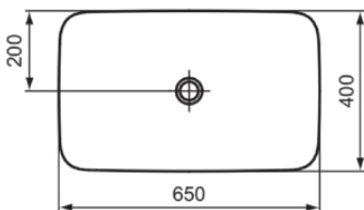

IPALYSS

E1886MA

IPALYSS | Schale 650x400x120 mm in weiß, ohne Hahnloch, ohne Überlauf | Diamatec, Platzsparender Waschtisch, IdealPlus

Bild & Zeichnung

Allgemeine Informationen

Produktkategorie:	Waschtische
Produktart:	Schale
Marke:	Ideal Standard
Kollektion:	IPALYSS
Designer:	Studio Levien
Farbe:	MA - Weiß
Oberflächenveredelung:	glänzend
Höhe (mm):	120
Breite (mm):	650
Ausladung (mm):	400
Nettogewicht (kg):	10.00
EAN Code:	5017830543435

IPALYSS

E1886MA

IPALYSS | Schale 650x400x120 mm in weiß, ohne Hahnloch, ohne Überlauf | Diamatec, Platzsparender Waschtisch, IdealPlus

Produktspezifikationen

Sichtbarer Überlauf:	Nein
PVD Technologie:	Nein
Ablagefläche:	Ohne
Oberflächenveredelung:	glänzend
Mit Rückwand:	Nein
Mit Verschlussstopfen:	Nein
Mit Überlauf:	Nein
Mit Siphon:	Nein
Montageart:	Aufgesetzt