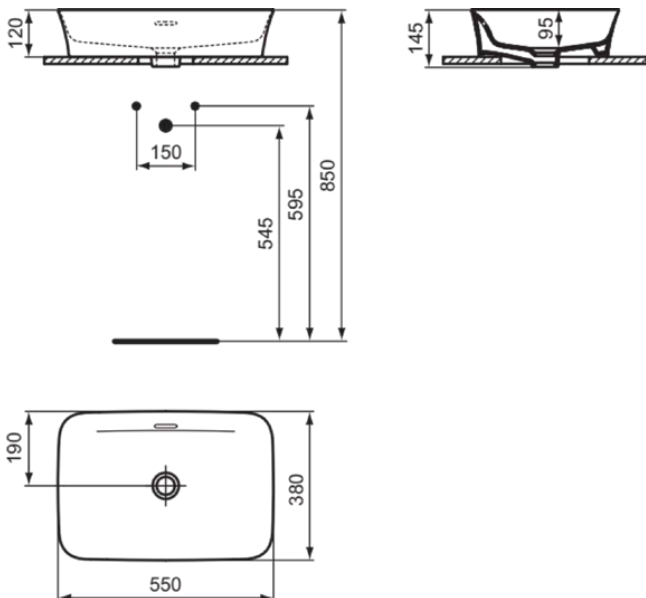

IPALYSS

E2078V2

IPALYSS | Schale 550x380x145 mm in schwarz glänzend, ohne Hahnloch, mit Überlauf | Diamatec, Platzsparender Waschtisch

Bild & Zeichnung

Allgemeine Informationen

Produktkategorie:	Waschtische
Produktart:	Schale
Marke:	Ideal Standard
Kollektion:	IPALYSS
Designer:	Studio Levien
Farbe:	V2 - Schwarz Glänzend
Oberflächenveredelung:	glänzend
Höhe (mm):	145
Breite (mm):	550
Ausladung (mm):	380
Nettogewicht (kg):	9.10
EAN Code:	5017830543688

Im Lieferumfang enthaltene Produkte

D570967: EXPRESSION | Befestigungsset in neutral

Features

Downloads

- [Installation Guide](#)

Produktstandards & Zertifikate

Normen:	EN 14688
Leistungserklärung (DoP):	CL25

IPALYSS

E2078V2

IPALYSS | Schale 550x380x145 mm in schwarz glänzend, ohne Hahnloch, mit Überlauf | Diamatec, Platzsparender Waschtisch

Produktspezifikationen

Form des Überlaufs:	Geschlitzt
Mit Rückwand:	Nein
Mit Verschlussstopfen:	Nein
Mit Überlauf:	Ja
Mit Siphon:	Nein
Montageart:	Aufgesetzt