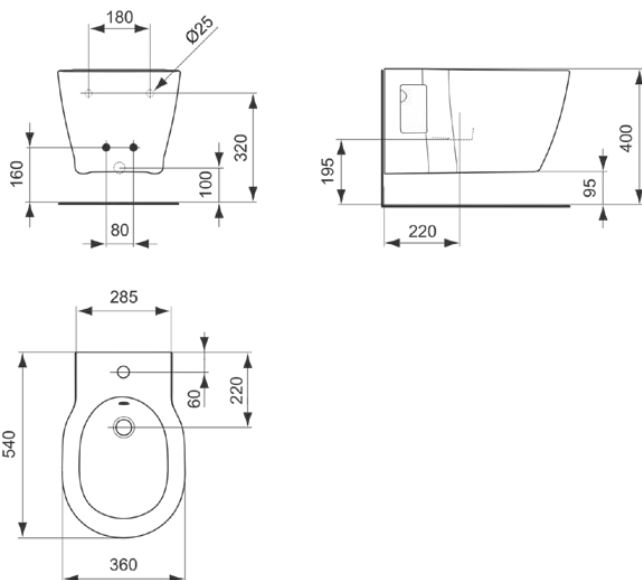

CONNECT

E712601

CONNECT | Wand-Bidet 360x540x305 mm in weiß glänzend, 1 Hahnloch, mit Überlauf

Bild & Zeichnung

Allgemeine Informationen

Produktkategorie:	Bidets
Produktart:	Wand-Bidet
Marke:	Ideal Standard
Kollektion:	CONNECT
Designer:	Studio Levien
Colour:	01 - Weiß Glänzend
Oberflächenveredelung:	glänzend
Maximale Höhe (mm):	305
Maximale Breite (mm):	360
Ausladung (mm):	540
Nettogewicht (kg):	17.12
EAN Code:	5017830399360

Downloads

- [EPD](#)

Produktstandards & Zertifikate

Normen:	EN 14528
Declaration of Performance classification (DoP):	CL25

Produktspezifikationen

Anzahl der Hahnlöcher:	1
Farbcode:	01
Farbbeschreibung:	weiß glänzend
Verdeckte Befestigung:	Nein
Mögliche Deckelmontage:	Nein
Barrierefreies Produkt:	Nein
Material:	Keramik
Materialspezifikation:	Feinfeurton
Sichtbarer Überlauf:	Ja
PVD Technologie:	Nein
Erhöhte Ausführung:	Nein
Oberflächenveredelung:	glänzend
Form des Überlaufs:	Rund
Deckel im Lieferumfang enthalten:	Nein
Mit Ablaufdeckel:	Nein
Mit Verschlussstopfen:	Nein
Mit Überlauf:	Ja
Montageart:	wandhängend