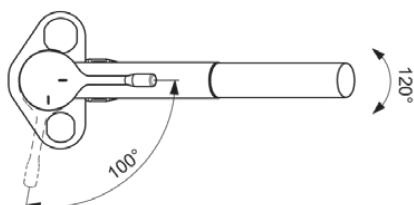

CERALOOK

BC297AA

CERALOOK | Küchenarmatur 47x271x215 mm, 233 mm vertikaler Abstand bis Mitte Auslauf in chrom, 7 l/min (3 bar) | EasyFix, BlueStart, Click-Technologie, EPD, FirmaFlow, 2 Strahlarten, Herausziehbare Handbrause, SmartShine Oberfläche

Bild & Zeichnung

Allgemeine Informationen

Produktkategorie:	Küchenarmaturen
Produktart:	Küchenarmatur
Marke:	Ideal Standard
Kollektion:	CERALOOK
Designer:	Ideal Standard
Farbe:	AA - Chrom
Oberflächenveredelung:	glänzend
Höhe (mm):	215
Breite (mm):	47
Ausladung (mm):	271
Befestigungsart:	EasyFix
Nettogewicht (kg):	2.04
EAN Code:	3800861068723

Features

	EasyFix		BlueStart
	Click-Technologie		EPD
	FirmaFlow		2 Strahlarten
	Herausziehbare Handbrause		SmartShine Oberfläche

Downloads

- [EPD](#)
- [Declaration of Conformity](#)
- [Installation Guide](#)
- [Spare Parts List](#)

Produktstandards & Zertifikate

Normen:	EN 248 | DIN 4109 | EN 817
Name des ACS-Zertifikates:	21 ACC LY 068_223

Produktspezifikationen

Anzahl der Griffe:	1
BlueStart Technologie:	Ja
Farbcode:	AA
Farbbeschreibung:	chrom
Cool Body Technologie:	Nein
DVGW-Eigensicher:	Nein
Easy-Fix Technologie:	Ja
FirmaFlow Kartusche:	Ja
Griffposition:	Oben