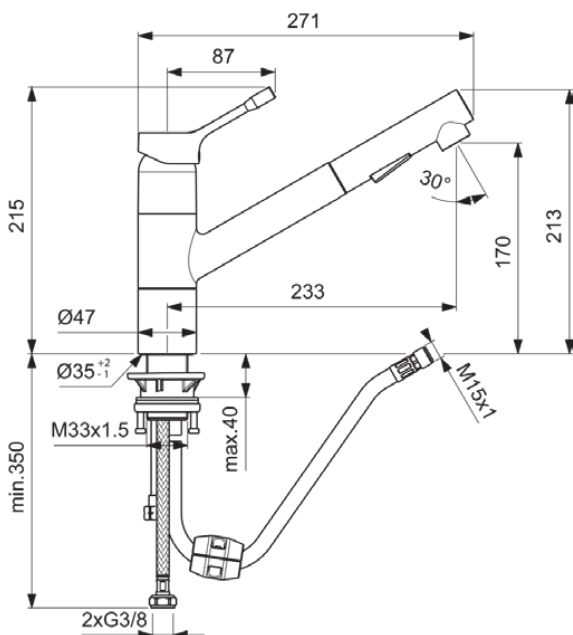

## BC297AA

CERALOOK | Küchenarmatur 47x271x215 mm, 233 mm vertikaler Abstand bis Mitte Auslauf in chrom, 7 l/min (3 bar) | EasyFix, BlueStart, Click-Technologie, EPD, FirmaFlow, 2 Strahlarten, Herausziehbare Handbrause, SmartShine Oberfläche

### Allgemeine Informationen

Produktkategorie:	Küchenarmaturen
Produktart:	Küchenarmatur
Marke:	Ideal Standard
Kollektion:	CERALOOK
Designer:	Ideal Standard
Farbe:	AA - Chrom
Oberflächenveredelung:	glänzend
Höhe (mm):	215
Breite (mm):	47
Ausladung (mm):	271
Befestigungsart:	EasyFix
Nettogewicht (kg):	2.04
EAN Code:	3800861068723