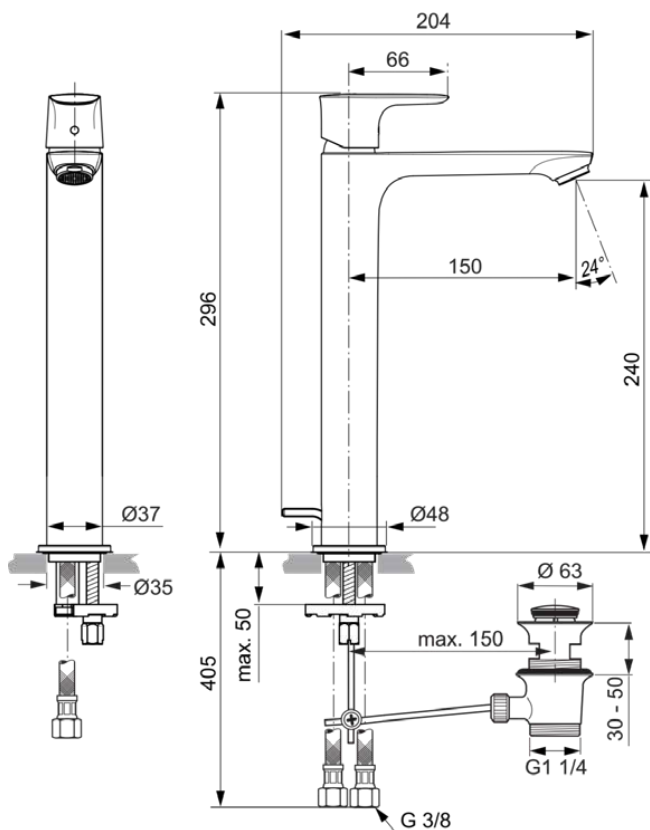

CONNECT AIR

A7025AA

CONNECT AIR | Waschtischarmatur 48x204x296 mm, 150 mm vertikaler Abstand bis Mitte Auslauf in chrom, 5 l/min (3 bar), mit Ablaufgarnitur | EasyFix, Strahlregler, EPD, SmartShine Oberfläche

Bild & Zeichnung

Allgemeine Informationen

Produktkategorie:	Waschtischarmaturen
Produktart:	Waschtischarmatur
Marke:	Ideal Standard
Kollektion:	CONNECT AIR
Designer:	Ideal Standard
Farbe:	AA - Chrom
Oberflächenveredelung:	glänzend
Höhe (mm):	296
Breite (mm):	48
Ausladung (mm):	204
Befestigungsart:	EasyFix
Nettogewicht (kg):	1.88
EAN Code:	4015413342025

Normen:	EN 248 DIN 4109-1 EN 817
Name des KIWA-Zertifikates:	K99067

Produktspezifikationen

Anzahl der Rosette(n):	1
Anzahl der Griffe:	1
BlueStart Technologie:	Nein
Farbcode:	AA
Farbbeschreibung:	chrom
Cool Body Technologie:	Nein
DVGW-Eigensicher:	Nein
Easy-Fix Technologie:	Ja
Griff-Anwendung:	Volumen & Temperaturkontrolle
Griffposition:	Oben
IdealPure Technologie:	Nein
Mit Kettenöse:	Nein
Integrierte Elektronik:	Nein
Niederdruckmodell:	Nein