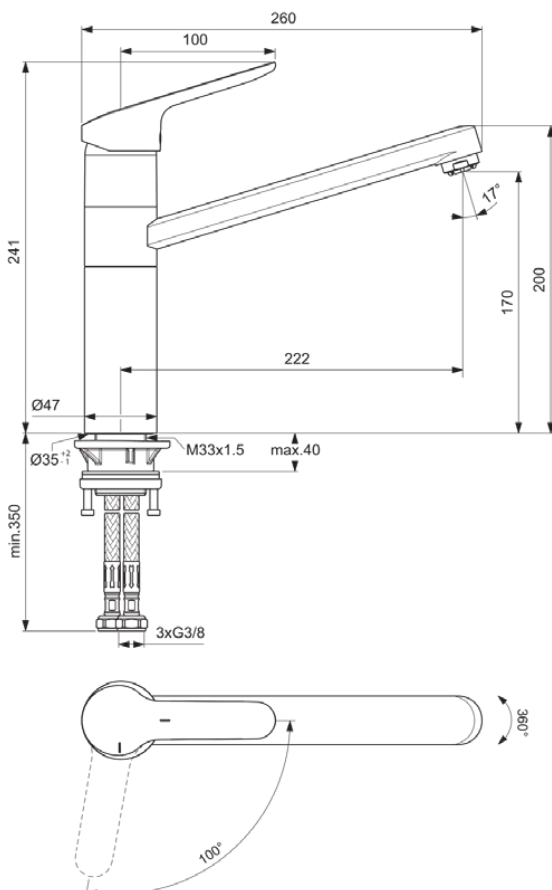

CERAFLEX

BC136AA

CERAFLEX | Küchenarmatur 47x260x241 mm, 222 mm vertikaler Abstand bis Mitte Auslauf in chrom, 6 l/min (3 bar) | Strahlregler, BlueStart, Click-Technologie, EPD, FirmaFlow, SmartShine Oberfläche

Bild & Zeichnung

Allgemeine Informationen

Produktkategorie:	Küchenarmaturen
Produktart:	Küchenarmatur
Marke:	Ideal Standard
Kollektion:	CERAFLEX
Designer:	Artefakt
Farbe:	AA - Chrom
Oberflächenveredelung:	glänzend
Höhe (mm):	241
Breite (mm):	47
Ausladung (mm):	260
Befestigungsart:	Schaftverschraubung
Nettogewicht (kg):	1.79
EAN Code:	3800861062141