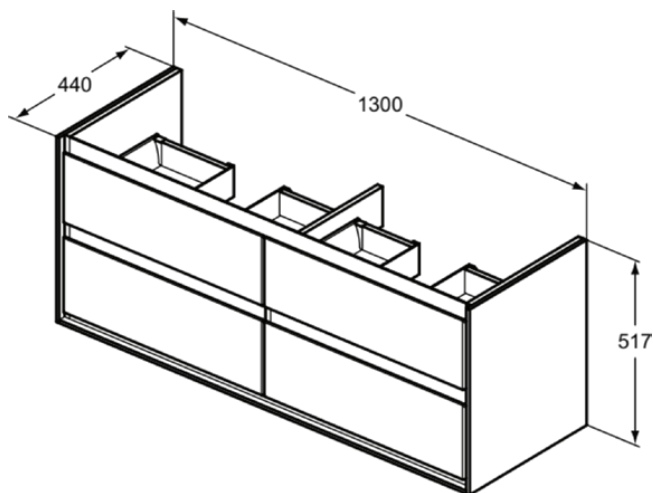

C.AIR

E0824PS

C.AIR | Waschtisch-Unterschrank 1300x440x517 mm in eiche grau dekor / weiß matt, 4 Schubladen | SoftClosing, Vormontiert

Bild & Zeichnung

Allgemeine Informationen

Produktkategorie:	Möbel
Produktart:	Waschtisch-Unterschrank
Marke:	Ideal Standard
Kollektion:	C.AIR
Designer:	Ideal Standard
Farbe:	PS - Eiche Grau Dekor / Weiß Matt
Oberflächenveredelung:	Matt
Höhe (mm):	517
Breite (mm):	1300
Ausladung (mm):	440
Befestigungsart:	Befestigungsset
Nettogewicht (kg):	53.90
EAN Code:	5017830519355

Features

SoftClosing

Vormontiert

Downloads

- [Installation Guide](#)
- [Spare Parts List](#)

Produktspezifikationen

Einzugsmechanismus:	Softclosing
Farbcode:	PS
Farbbeschreibung:	eiche grau dekor / weiß matt
Eckmodell:	Nein
Einstellbare Montagefüße:	Nein
Material:	Holz
Materialspezifikation (Korpus):	Melamin-Spanplatte (MFC)
Anzahl der Auszüge (gesamt):	4
Anzahl der externen Auszüge:	4
Anzahl der Rolltüren:	0
Auszugsmechanismus:	Push-Pull
PVD Technologie:	Nein
Wechselbarer Türanschlag:	Nein
Pladsbesparende model:	Nein
Oberflächenveredelung:	Matt
Mit Ausschnitt:	Nein
Mit Innenbeleuchtung:	Nein
Mit Montagefüße:	Nein
Mit Steckdose:	Nein
Mit Waschtischplatte:	Nein
Befestigungsmaterial im Lieferumfang enthalten:	Ja