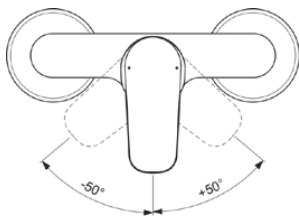

## B1720AA

CERAFLEX | Brausearmatur AP 197x135x123 mm in chrom, 20.0 l/min (3 bar) | Click-Technologie, EPD, FirmaFlow, SmartShine Oberfläche

### Allgemeine Informationen

Produktkategorie:	Brausearmaturen
Produktart:	Brausearmatur AP
Marke:	Ideal Standard
Kollektion:	CERAFLEX
Designer:	Artefakt
Farbe:	AA - Chrom
Oberflächenveredelung:	glänzend
Höhe (mm):	123
Breite (mm):	197
Ausladung (mm):	135 - 140
Befestigungsart:	S-Anschluss
Nettogewicht (kg):	1.37
EAN Code:	3800861055952