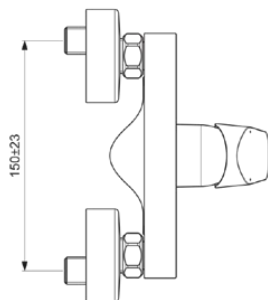

## B1720AA

CERAFLEX | Brausearmatur AP 197x135x123 mm in chrom, 20.0 l/min (3 bar) | Click-Technologie, EPD, FirmaFlow, SmartShine Oberfläche

### Allgemeine Informationen

Produktkategorie:	Brausearmaturen
Produktart:	Brausearmatur AP
Marke:	Ideal Standard
Kollektion:	CERAFLEX
Designer:	Artefakt
Farbe:	AA - Chrom
Oberflächenveredelung:	glänzend
Höhe (mm):	123
Breite (mm):	197
Ausladung (mm):	135 - 140
Befestigungsart:	S-Anschluss
Nettogewicht (kg):	1.37
EAN Code:	3800861055952