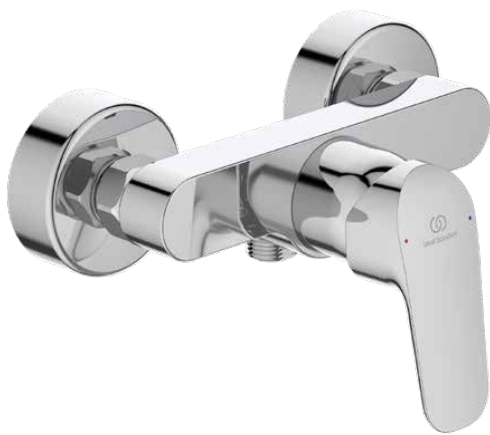

## CERAFLEX

## B1720AA

CERAFLEX | Brausearmatur AP 197x135x123 mm in chrom, 20.0 l/min (3 bar) | Click-Technologie, EPD, FirmaFlow, SmartShine Oberfläche

### Allgemeine Informationen

Produktkategorie:	Brausearmaturen
Produktart:	Brausearmatur AP
Marke:	Ideal Standard
Kollektion:	CERAFLEX
Designer:	Artefakt
Farbe:	AA - Chrom
Oberflächenveredelung:	glänzend
Höhe (mm):	123
Breite (mm):	197
Ausladung (mm):	135 - 140
Befestigungsart:	S-Anschluss
Nettogewicht (kg):	1.37
EAN Code:	3800861055952

### Produktspezifikationen

Anzahl der Rosette(n):	2
Anzahl der Griffe:	1
Farbcode:	AA
Farbbeschreibung:	chrom
Cool Body Technologie:	Nein
Absperrbare S-Anschlüsse:	Nein
DVGW-Eigensicher:	Ja
FirmaFlow Kartusche:	Ja
Einstellbar Spülzeit:	Nein
Griff-Anwendung:	Volumen & Temperaturkontrolle
Griffposition:	Vorderseite
Material:	Metall
Material des Griffs:	Metall
Materialspezifikation:	Messing