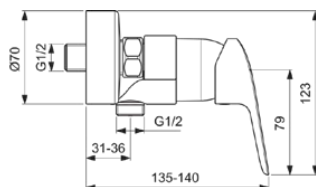

CERAFLEX

B1720AA

CERAFLEX | Brausearmatur AP 197x135x123 mm in chrom, 20.0 l/min (3 bar) | Click-Technologie, EPD, FirmaFlow, SmartShine Oberfläche

Bild & Zeichnung

Allgemeine Informationen

Produktkategorie:	Brausearmaturen
Produktart:	Brausearmatur AP
Marke:	Ideal Standard
Kollektion:	CERAFLEX
Designer:	Artefakt
Farbe:	AA - Chrom
Oberflächenveredelung:	glänzend
Höhe (mm):	123
Breite (mm):	197
Ausladung (mm):	135 - 140
Befestigungsart:	S-Anschluss
Nettogewicht (kg):	1.37
EAN Code:	3800861055952

Features

Click-Technologie

EPD

FirmaFlow

SmartShine Oberfläche

Downloads

- [EPD](#)
- [Declaration of Conformity](#)
- [Installation Guide](#)

Produktstandards & Zertifikate

Name des BMPB-Testreports: LGA: 21285410-002

Produktspezifikationen

Anzahl der Rosette(n):	2
Anzahl der Griffe:	1
Farbcode:	AA
Farbbeschreibung:	chrom
Cool Body Technologie:	Nein
Absperrbare S-Anschlüsse:	Nein
DVGW-Eigensicher:	Ja
FirmaFlow Kartusche:	Ja
Einstellbar Spülzeit:	Nein
Griff-Anwendung:	Volumen & Temperaturkontrolle
Griffposition:	Vorderseite
Material:	Metall
Material des Griffs:	Metall
Materialspezifikation:	Messing