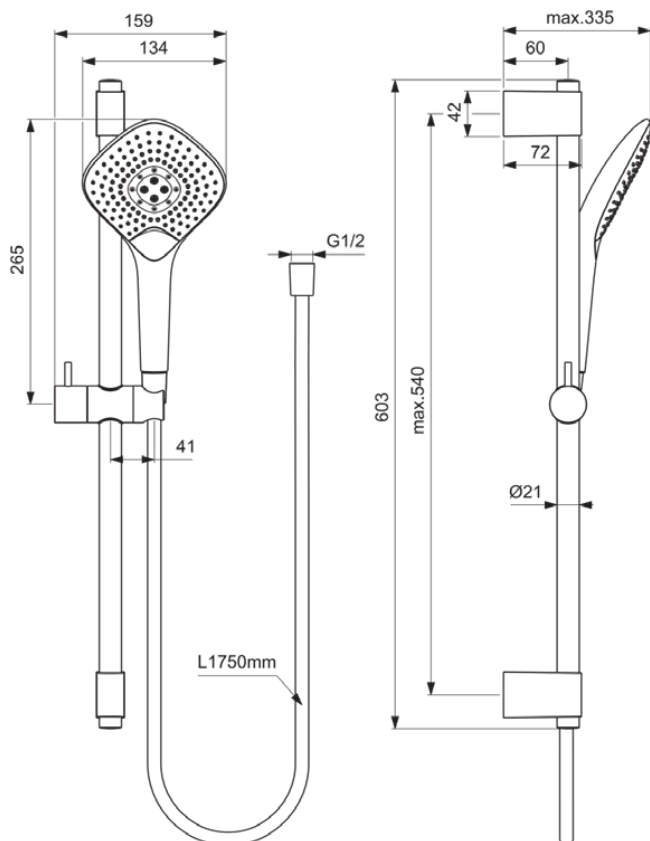

IDEALRAIN EVO JET

B1762AA

IDEALRAIN EVO JET | Brausekombination mit Brausestange 603 mm in chrom, 8 l/min (3 bar) | 3 Strahlarten, Breite Brause

Bild & Zeichnung

Allgemeine Informationen

Produktkategorie:	Brausekombinationen
Produktart:	Brausekombination mit Brausestange
Marke:	Ideal Standard
Kollektion:	IDEALRAIN EVO JET
Farbe:	AA - Chrom
Oberflächenveredelung:	glänzend
Höhe (mm):	603
Befestigungsart:	Befestigungsschrauben
Nettogewicht (kg):	1.30
EAN Code:	3800861060901

Features

3 Strahlarten

Breite Brause

Downloads

- [Declaration of Conformity](#)
- [Installation Guide](#)
- [Spare Parts List](#)

Produktstandards & Zertifikate

Name des ACS-Zertifikates:	24 ACC LY 190
Name des BGCC-Zertifikates:	14-NURVSPSRB-3135

Produktspezifikationen

Einstellbare Befestigungspunkte:	Ja
Einstellbarer Sprühmodus:	Ja
Anzahl der Strahlarten:	3
Farbcode:	AA
Farbbeschreibung:	chrom
Verdeckte Befestigung:	Ja
Material:	Metall
Maximaler Durchfluss bei 3 bar (l/min):	8
Maximaler Durchfluss bei 3 bar (l/min) für alle Auslässe:	8
Durchfluss bei 3 bar (l) - Handbrause:	8
PVD Technologie:	Nein
Smartshine:	Ja
Oberflächenschutz:	verchromt
Oberflächenveredelung:	glänzend
Sprühart:	Perlende Stimulation / Massage / Regen
Mit Handbrause:	Ja
Mit Handbrause-Set:	Nein
Mit Kopfbrause:	Nein

IDEALRAIN EVO JET

B1762AA

IDEALRAIN EVO JET | Brausekombination mit Brausestange 603 mm in chrom, 8 l/min (3 bar)
| 3 Strahlarten, Breite Brause

Produktspezifikationen

Mit Lotionspender:	Nein
Mit Brauseschlauch:	Ja
Mit Brausekombination:	Ja
Mit Brausehalter:	Ja
Mit Seifenschale:	Nein
Mit Schwammhalter:	Nein
Mit Wandhalterung:	Nein
Mit Wandanschlussbogen:	Nein
Befestigungsmaterial im Lieferumfang enthalten:	Ja
Befestigungsart:	Befestigungsschrauben
Montageart:	wandhängend