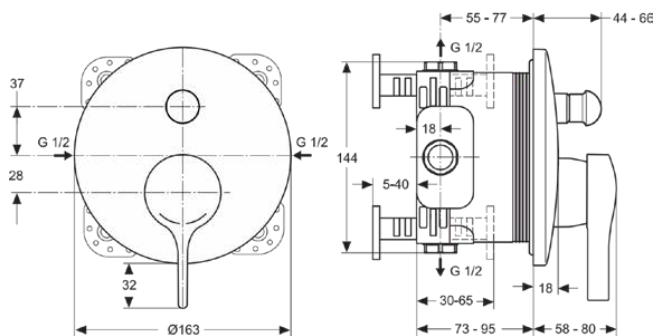

MELANGE

A4805AA

MELANGE | Badearmatur UP Bausatz 2 163x58x195 mm in chrom, Kit 1 required (A1000), 23.0 l/min (3 bar) | Click-Technologie, EPD, SmartShine Oberfläche

Bild & Zeichnung

Allgemeine Informationen

Produktkategorie:	Badearmaturen
Produktart:	Badearmatur UP Bausatz 2
Marke:	Ideal Standard
Kollektion:	MELANGE
Designer:	Artefakt
Farbe:	AA - Chrom
Oberflächenveredelung:	glänzend
Höhe (mm):	195
Breite (mm):	163
Ausladung (mm):	58 - 80
Befestigungsart:	Kit 1 benötigt
Empfohlenes Unterputz-Kit:	A1000
Nettogewicht (kg):	0.93
EAN Code:	4015413323154

Produktspezifikationen

Anzahl der Rosette(n):	1
Anzahl der Griffe:	1
Farbcode:	AA
Farbbeschreibung:	chrom
Cool Body Technologie:	Nein
Absperrbare S-Anschlüsse:	Nein
Einstellbar Spülzeit:	Nein
Griff-Anwendung:	Volumen & Temperaturkontrolle
Griffposition:	Vorderseite
Material:	Metall
Material der Rosette(n):	Kunststoff
Material des Griffs:	Metall
Materialspezifikation:	Messing