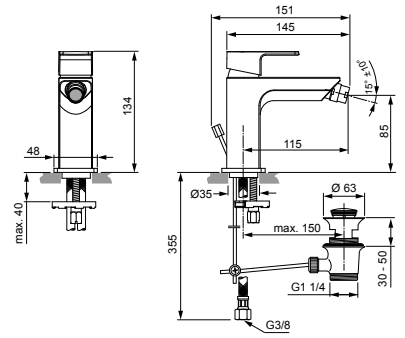

Produced since: **Sept. 2023**

Bidet mixer flex. hose  
with pop-up waste  
chrome **A7118AA**

Pos.	Description	Part-Number	Qty.	Pos.	Description	Part-Number	Qty.
1	Lever cpl.	<b>A 861 528 AA</b>	1 Set	11	Lift rod cpl. + Pos. 10	<b>B 961 119 AA</b>	1 Set
2	Cover cap & screw	<b>A 861 420 AA</b>	1 pcs	12	Pop-up waste complete	<b>B 960 853 AA</b>	1 Set
3	Cartridge Ø28	<b>A 861 399 NU</b>	1 Set	<i>*Universal set (not all parts needed)</i>			
5	Ball joint M18x1 / M16,5x1	<b>A 960 019 AA</b>	1 pcs				
6	Aerator M18x1 - 5ltr/min	<b>A 963 369 AA</b>	1 pcs				
7	Escutcheon	<b>A 861 295 AA</b>	1 pcs				
8	Fixation kit	<b>A 964 520 NU*</b>	1 Set				
10	Bracket	<b>A 961 172 NU</b>	1 pcs				

Produced since: Jan. 2021 - Aug. 2023

Bidet mixer flex. hose  
with pop-up waste  
chrome **A7118AA**

Pos.	Description	Part-Number	Qty.	Pos.	Description	Part-Number	Qty.
1	Lever cpl.	<b>A 861 528 AA</b>	1 Set	10	Bracket	<b>A 961 172 NU</b>	1 pcs
2	Cover cap & screw	<b>A 861 420 AA</b>	1 pcs	11	Lift rod cpl. + Pos. 10	<b>B 961 119 AA</b>	1 Set
3	Cartridge Ø28	<b>A 861 399 NU</b>	1 Set	12	Pop-up waste complete	<b>B 960 853 AA</b>	1 Set
4	O - Ring Ø 23,52 x 1,78	<b>A 961 855 NU</b>	1 pcs				
5	Ball joint M18x1 / M16,5x1	<b>A 960 019 AA</b>	1 pcs				
6	Aerator M18x1 - 5ltr/min	<b>A 963 369 AA</b>	1 pcs				
7	Escutcheon	<b>A 861 295 AA</b>	1 pcs				
8	Fixation kit	<b>A 964 520 NU*</b>	1 Set				
9	Flex. hose M8x1-G3/8-425	<b>A 962 370 NU</b>	1 pcs				