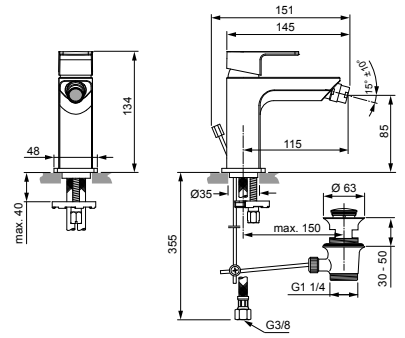

\*Universal set (not all parts needed)

Produced since: Dec. 2020 - Jan. 2021

Bidet mixer flex. hose  
with pop-up waste  
chrome **A7118AA**

Pos.	Description	Part-Number	Qty.	Pos.	Description	Part-Number	Qty.
1	Lever cpl. w. Logo ISI	<b>A 861 294 AA</b>	1 Set	12	Bracket	<b>A 961 172 NU</b>	1 pcs
2	Cover cap	<b>A 861 224 AA</b>	1 pcs	13	Lift rod cpl. + Pos. 12	<b>B 961 119 AA</b>	1 Set
3	Thread ring M30x1 + pos.4	<b>A 861 225 NU</b>	1 Set	14	Pop-up waste complete	<b>B 960 853 AA</b>	1 Set
4	O - Ring Ø 28 x 2	<b>A 963 299 NU</b>	1 pcs	<i>*Universal set (not all parts needed)</i>			
5	Cartridge Kerox Ø25	<b>A 861 226 NU</b>	1 Set				
6	O - Ring Ø 23,52 x 1,78	<b>A 961 855 NU</b>	1 pcs				
7	Ball joint M18x1 / M16,5x1	<b>A 960 019 AA</b>	1 pcs				
8	Aerator M18x1 - 5ltr/min	<b>A 963 369 AA</b>	1 pcs				
9	Escutcheon	<b>A 861 295 AA</b>	1 pcs				
10	Fixation kit	<b>A 964 520 NU*</b>	1 Set				
11	Flex. hose M8x1-G3/8-425	<b>A 962 370 NU</b>	1 pcs				

Produced since: April 2018 - Dec. 2020

Bidet mixer flex. hose with pop-up waste chrome **A7118AA**

Pos.	Description	Part-Number	Qty.	Pos.	Description	Part-Number	Qty.
1	Lever cpl. w. Logo ISI + pos.7	<b>A 861 294 AA</b>	1 Set	12	Lift rod cpl. + Pos. 20	<b>B 961 119 AA</b>	1 Set
2	Thread pin M5x5 DIN916	<b>A 962 041 NU*</b>	1 Set	13	Body		
3	Handle plug	<b>A 861 223 NU</b>	1 pcs	14	Ball joint M18x1 / M16,5x1	<b>A 960 019 AA</b>	1 pcs
4	Cover cap	<b>A 861 224 AA</b>	1 pcs	15	Aerator M18x1 - 5ltr/min	<b>A 963 369 AA</b>	1 pcs
5	Thread ring M30x1 + pos.6	<b>A 861 225 NU</b>	1 Set	16	Escutcheon	<b>A 861 295 AA</b>	1 pcs
6	O - Ring Ø 28 x 2	<b>A 963 299 NU</b>	1 pcs	17	Bolt M8x70		
7	Lever adapter			18	Fixation kit	<b>A 964 520 NU*</b>	1 Set
8	Cartridge Kerox Ø25 + Pos.7	<b>A 861 226 NU</b>	1 Set	19	Flex. hose M8x1-G3/8-425	<b>A 962 370 NU</b>	1 pcs
9	Manifold			20	Bracket	<b>A 961 172 NU</b>	1 pcs
10	O - Ring Ø 23,52 x 1,78	<b>A 961 855 NU</b>	1 pcs	21	Pop-up waste complete	<b>B 960 853 AA</b>	1 Set
11	Clamping pin						