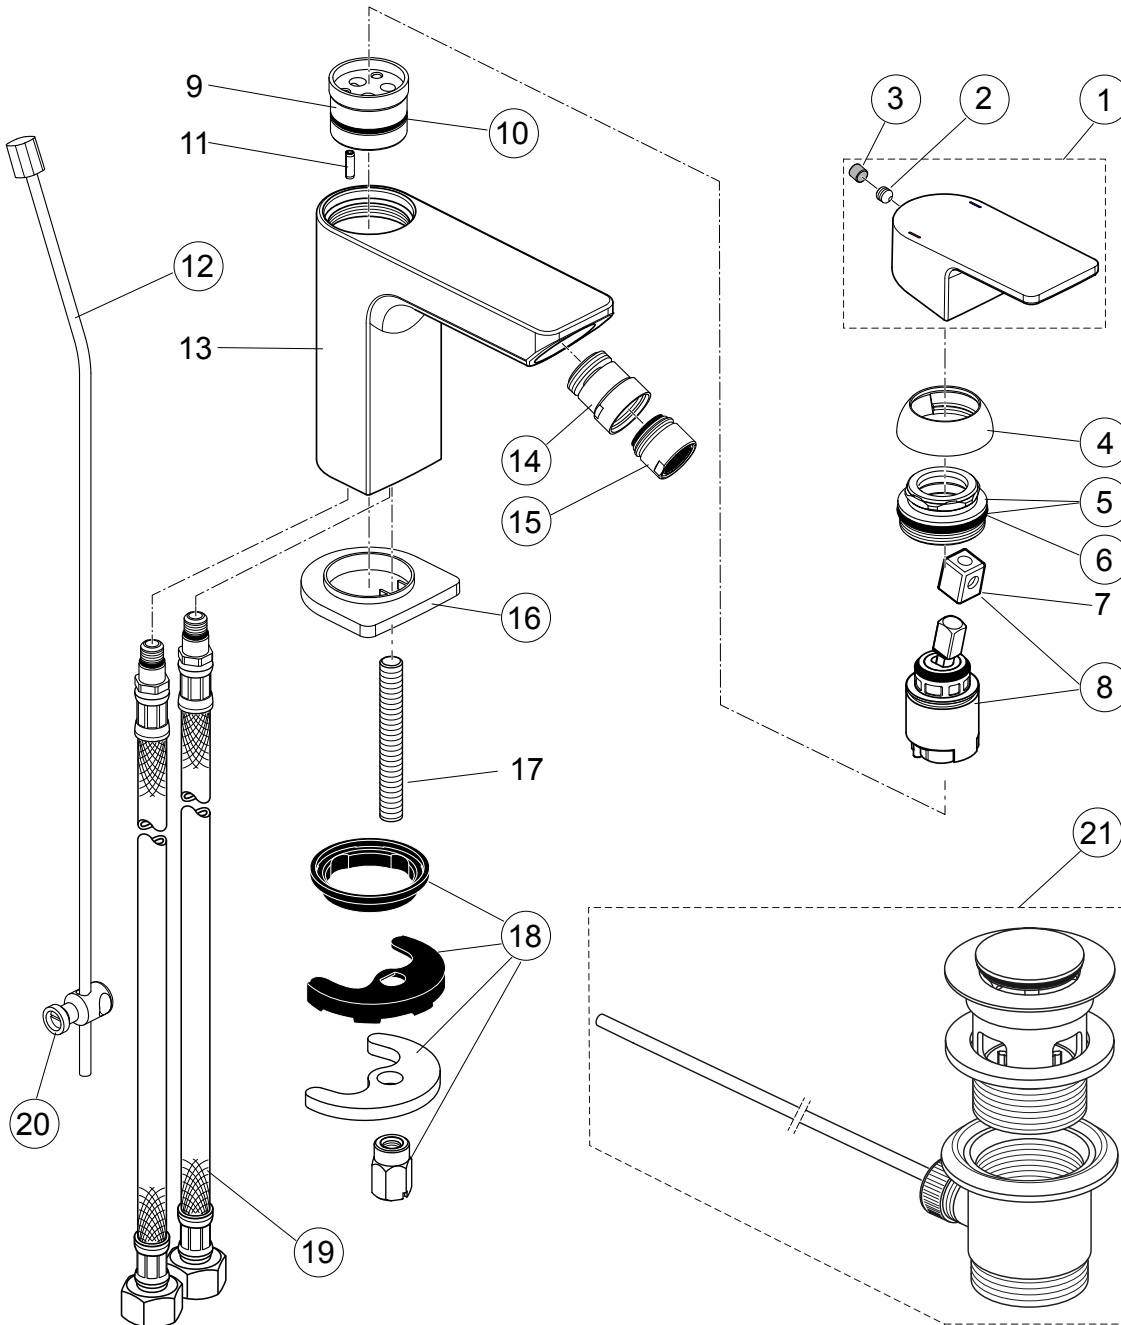

\*Universal set (not all parts needed)

Produced since: Dec. 2020 - Jan. 2021

Bidet mixer flex. hose  
with pop-up waste  
chrome **A7118AA**

Pos.	Description	Part-Number	Qty.	Pos.	Description	Part-Number	Qty.
1	Lever cpl. w. Logo ISI	<b>A 861 294 AA</b>	1 Set	12	Bracket	<b>A 961 172 NU</b>	1 pcs
2	Cover cap	<b>A 861 224 AA</b>	1 pcs	13	Lift rod cpl. + Pos. 12	<b>B 961 119 AA</b>	1 Set
3	Thread ring M30x1 + pos.4	<b>A 861 225 NU</b>	1 Set	14	Pop-up waste complete	<b>B 960 853 AA</b>	1 Set
4	O - Ring Ø 28 x 2	<b>A 963 299 NU</b>	1 pcs	<i>*Universal set (not all parts needed)</i>			
5	Cartridge Kerox Ø25	<b>A 861 226 NU</b>	1 Set				
6	O - Ring Ø 23,52 x 1,78	<b>A 961 855 NU</b>	1 pcs				
7	Ball joint M18x1 / M16,5x1	<b>A 960 019 AA</b>	1 pcs				
8	Aerator M18x1 - 5ltr/min	<b>A 963 369 AA</b>	1 pcs				
9	Escutcheon	<b>A 861 295 AA</b>	1 pcs				
10	Fixation kit	<b>A 964 520 NU*</b>	1 Set				
11	Flex. hose M8x1-G3/8-425	<b>A 962 370 NU</b>	1 pcs				

Produced since: April 2018 - Dec. 2020

Bidet mixer flex. hose with pop-up waste chrome **A7118AA**

Pos.	Description	Part-Number	Qty.	Pos.	Description	Part-Number	Qty.
1	Lever cpl. w. Logo ISI + pos.7	<b>A 861 294 AA</b>	1 Set	12	Lift rod cpl. + Pos. 20	<b>B 961 119 AA</b>	1 Set
2	Thread pin M5x5 DIN916	<b>A 962 041 NU*</b>	1 Set	13	Body		
3	Handle plug	<b>A 861 223 NU</b>	1 pcs	14	Ball joint M18x1 / M16,5x1	<b>A 960 019 AA</b>	1 pcs
4	Cover cap	<b>A 861 224 AA</b>	1 pcs	15	Aerator M18x1 - 5ltr/min	<b>A 963 369 AA</b>	1 pcs
5	Thread ring M30x1 + pos.6	<b>A 861 225 NU</b>	1 Set	16	Escutcheon	<b>A 861 295 AA</b>	1 pcs
6	O - Ring Ø 28 x 2	<b>A 963 299 NU</b>	1 pcs	17	Bolt M8x70		
7	Lever adapter			18	Fixation kit	<b>A 964 520 NU*</b>	1 Set
8	Cartridge Kerox Ø25 + Pos.7	<b>A 861 226 NU</b>	1 Set	19	Flex. hose M8x1-G3/8-425	<b>A 962 370 NU</b>	1 pcs
9	Manifold			20	Bracket	<b>A 961 172 NU</b>	1 pcs
10	O - Ring Ø 23,52 x 1,78	<b>A 961 855 NU</b>	1 pcs	21	Pop-up waste complete	<b>B 960 853 AA</b>	1 Set
11	Clamping pin						