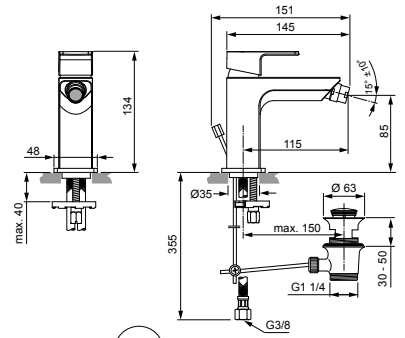

Produced since: **Sept. 2023**

Bidet mixer flex. hose  
with pop-up waste  
chrome **A7118AA**

Pos.	Description	Part-Number	Qty.	Pos.	Description	Part-Number	Qty.
1	Lever cpl.	<b>A 861 528 AA</b>	1 Set	11	Lift rod cpl. + Pos. 10	<b>B 961 119 AA</b>	1 Set
2	Cover cap & screw	<b>A 861 420 AA</b>	1 pcs	12	Pop-up waste complete	<b>B 960 853 AA</b>	1 Set
3	Cartridge Ø28	<b>A 861 399 NU</b>	1 Set	<i>*Universal set (not all parts needed)</i>			
5	Ball joint M18x1 / M16,5x1	<b>A 960 019 AA</b>	1 pcs				
6	Aerator M18x1 - 5ltr/min	<b>A 963 369 AA</b>	1 pcs				
7	Escutcheon	<b>A 861 295 AA</b>	1 pcs				
8	Fixation kit	<b>A 964 520 NU*</b>	1 Set				
10	Bracket	<b>A 961 172 NU</b>	1 pcs				

Produced since: Jan. 2021 - Aug. 2023

Bidet mixer flex. hose  
with pop-up waste  
chrome **A7118AA**

Pos.	Description	Part-Number	Qty.	Pos.	Description	Part-Number	Qty.
1	Lever cpl.	<b>A 861 528 AA</b>	1 Set	10	Bracket	<b>A 961 172 NU</b>	1 pcs
2	Cover cap & screw	<b>A 861 420 AA</b>	1 pcs	11	Lift rod cpl. + Pos. 10	<b>B 961 119 AA</b>	1 Set
3	Cartridge Ø28	<b>A 861 399 NU</b>	1 Set	12	Pop-up waste complete	<b>B 960 853 AA</b>	1 Set
4	O - Ring Ø 23,52 x 1,78	<b>A 961 855 NU</b>	1 pcs				
5	Ball joint M18x1 / M16,5x1	<b>A 960 019 AA</b>	1 pcs				
6	Aerator M18x1 - 5ltr/min	<b>A 963 369 AA</b>	1 pcs				
7	Escutcheon	<b>A 861 295 AA</b>	1 pcs				
8	Fixation kit	<b>A 964 520 NU*</b>	1 Set				
9	Flex. hose M8x1-G3/8-425	<b>A 962 370 NU</b>	1 pcs				