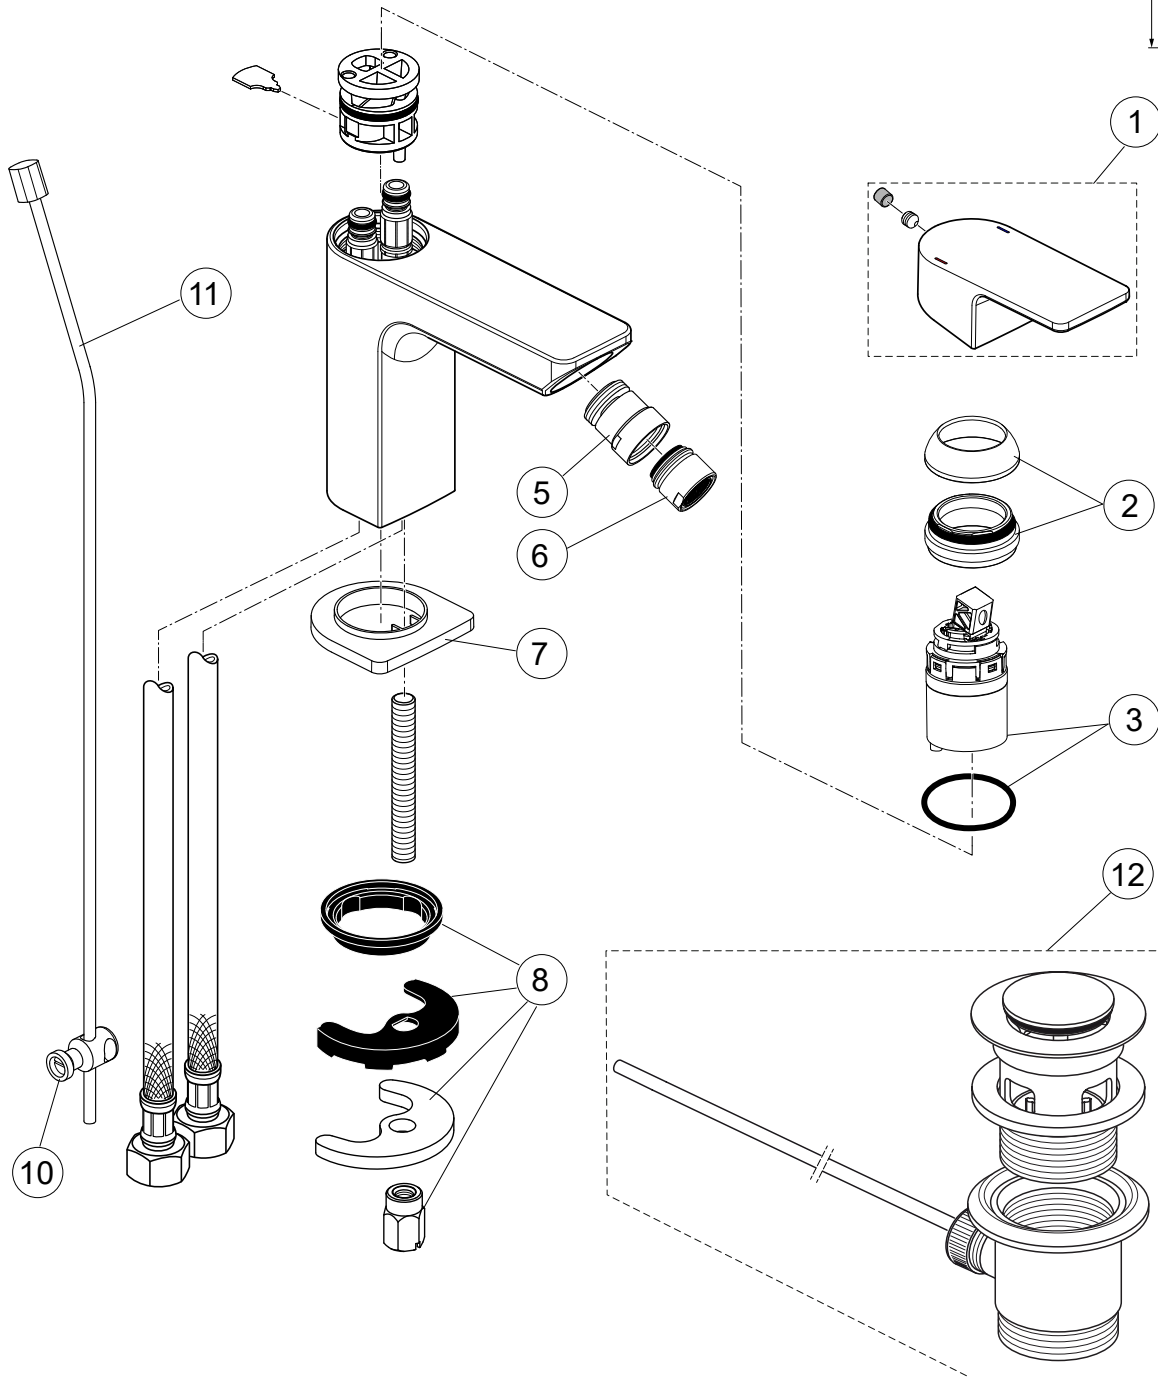

Produced since: **Sept. 2023**

Bidet mixer flex. hose  
with pop-up waste  
chrome **A7118AA**

Pos.	Description	Part-Number	Qty.	Pos.	Description	Part-Number	Qty.
1	Lever cpl.	<b>A 861 528 AA</b>	1 Set	11	Lift rod cpl. + Pos. 10	<b>B 961 119 AA</b>	1 Set
2	Cover cap & screw	<b>A 861 420 AA</b>	1 pcs	12	Pop-up waste complete	<b>B 960 853 AA</b>	1 Set
3	Cartridge Ø28	<b>A 861 399 NU</b>	1 Set	<i>*Universal set (not all parts needed)</i>			
5	Ball joint M18x1 / M16,5x1	<b>A 960 019 AA</b>	1 pcs				
6	Aerator M18x1 - 5ltr/min	<b>A 963 369 AA</b>	1 pcs				
7	Escutcheon	<b>A 861 295 AA</b>	1 pcs				
8	Fixation kit	<b>A 964 520 NU*</b>	1 Set				
10	Bracket	<b>A 961 172 NU</b>	1 pcs				

Produced since: Jan. 2021 - Aug. 2023

Bidet mixer flex. hose  
with pop-up waste  
chrome **A7118AA**

Pos.	Description	Part-Number	Qty.	Pos.	Description	Part-Number	Qty.
1	Lever cpl.	<b>A 861 528 AA</b>	1 Set	10	Bracket	<b>A 961 172 NU</b>	1 pcs
2	Cover cap & screw	<b>A 861 420 AA</b>	1 pcs	11	Lift rod cpl. + Pos. 10	<b>B 961 119 AA</b>	1 Set
3	Cartridge Ø28	<b>A 861 399 NU</b>	1 Set	12	Pop-up waste complete	<b>B 960 853 AA</b>	1 Set
4	O - Ring Ø 23,52 x 1,78	<b>A 961 855 NU</b>	1 pcs				
5	Ball joint M18x1 / M16,5x1	<b>A 960 019 AA</b>	1 pcs				
6	Aerator M18x1 - 5ltr/min	<b>A 963 369 AA</b>	1 pcs				
7	Escutcheon	<b>A 861 295 AA</b>	1 pcs				
8	Fixation kit	<b>A 964 520 NU*</b>	1 Set				
9	Flex. hose M8x1-G3/8-425	<b>A 962 370 NU</b>	1 pcs				