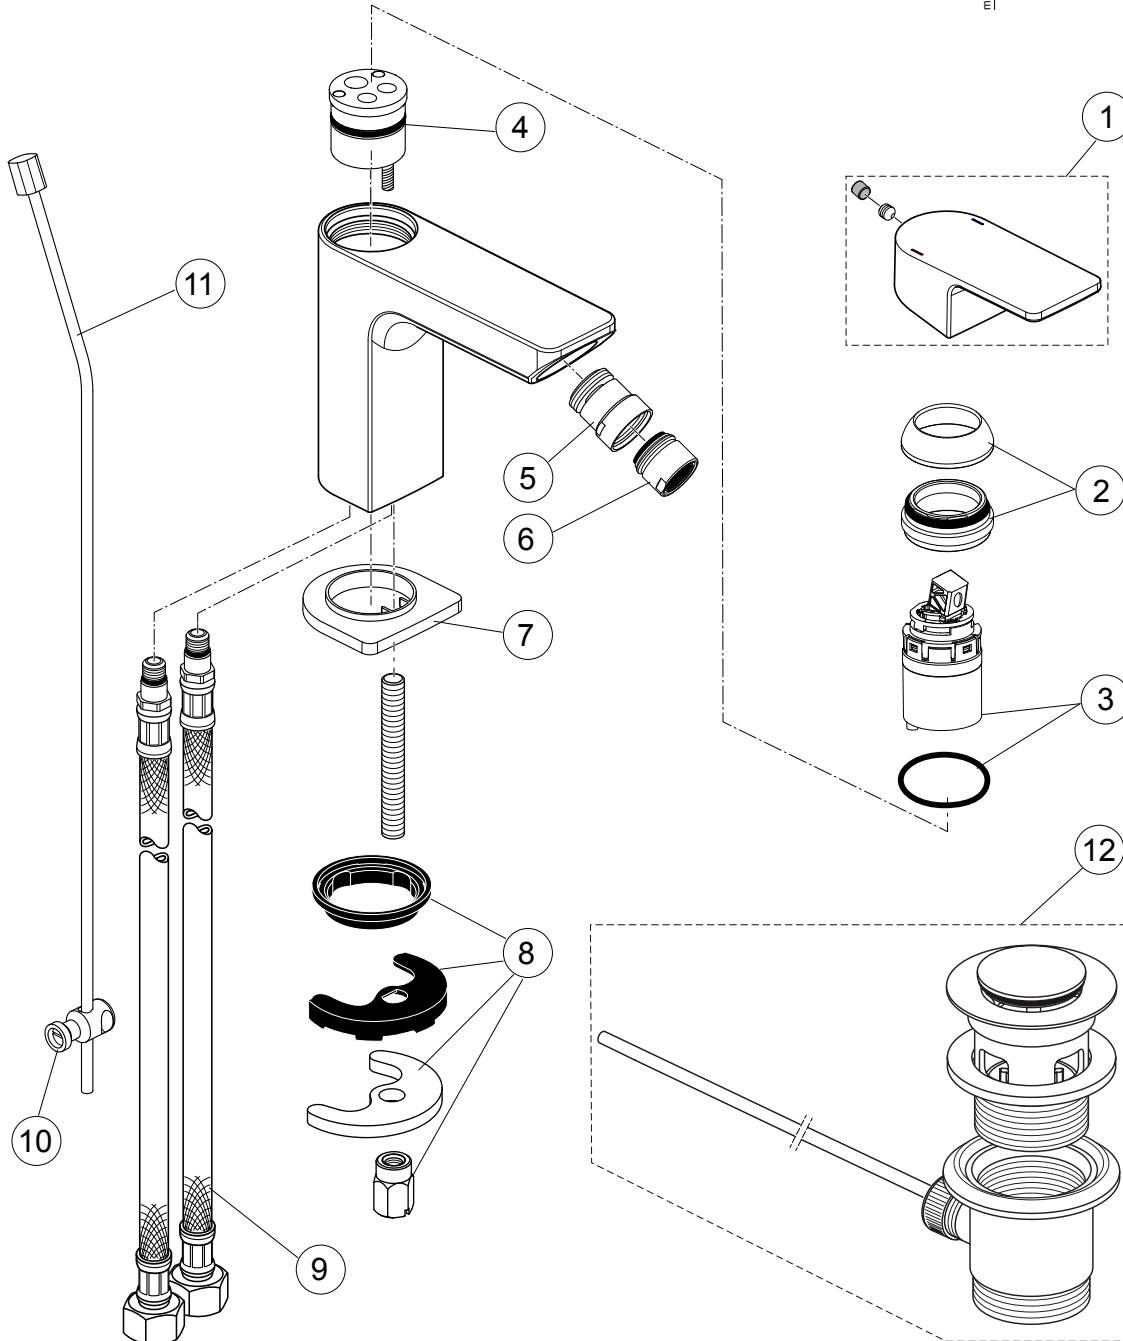

Produced since: **Sept. 2023**

Bidet mixer flex. hose  
with pop-up waste  
chrome **A7118AA**

Pos.	Description	Part-Number	Qty.	Pos.	Description	Part-Number	Qty.
1	Lever cpl.	<b>A 861 528 AA</b>	1 Set	11	Lift rod cpl. + Pos. 10	<b>B 961 119 AA</b>	1 Set
2	Cover cap & screw	<b>A 861 420 AA</b>	1 pcs	12	Pop-up waste complete	<b>B 960 853 AA</b>	1 Set
3	Cartridge Ø28	<b>A 861 399 NU</b>	1 Set	<i>*Universal set (not all parts needed)</i>			
5	Ball joint M18x1 / M16,5x1	<b>A 960 019 AA</b>	1 pcs				
6	Aerator M18x1 - 5ltr/min	<b>A 963 369 AA</b>	1 pcs				
7	Escutcheon	<b>A 861 295 AA</b>	1 pcs				
8	Fixation kit	<b>A 964 520 NU*</b>	1 Set				
10	Bracket	<b>A 961 172 NU</b>	1 pcs				

Produced since: Jan. 2021 - Aug. 2023

Bidet mixer flex. hose  
with pop-up waste  
chrome **A7118AA**

Pos.	Description	Part-Number	Qty.	Pos.	Description	Part-Number	Qty.
1	Lever cpl.	<b>A 861 528 AA</b>	1 Set	10	Bracket	<b>A 961 172 NU</b>	1 pcs
2	Cover cap & screw	<b>A 861 420 AA</b>	1 pcs	11	Lift rod cpl. + Pos. 10	<b>B 961 119 AA</b>	1 Set
3	Cartridge Ø28	<b>A 861 399 NU</b>	1 Set	12	Pop-up waste complete	<b>B 960 853 AA</b>	1 Set
4	O - Ring Ø 23,52 x 1,78	<b>A 961 855 NU</b>	1 pcs				
5	Ball joint M18x1 / M16,5x1	<b>A 960 019 AA</b>	1 pcs				
6	Aerator M18x1 - 5ltr/min	<b>A 963 369 AA</b>	1 pcs				
7	Escutcheon	<b>A 861 295 AA</b>	1 pcs				
8	Fixation kit	<b>A 964 520 NU*</b>	1 Set				
9	Flex. hose M8x1-G3/8-425	<b>A 962 370 NU</b>	1 pcs				