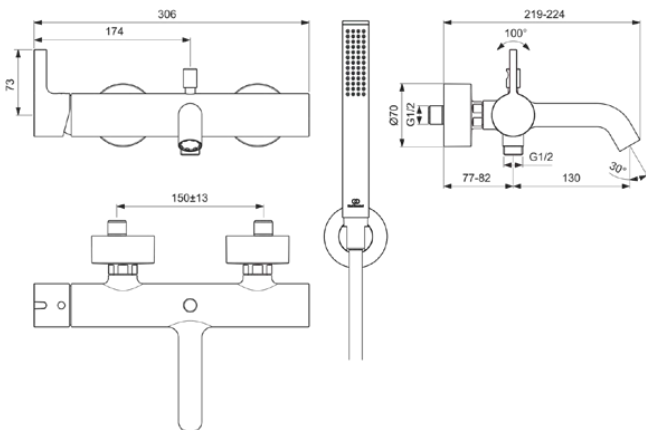

JOY

BC787A5

JOY | Badearmatur AP 306x219 mm, 207 mm vertikaler Abstand bis Mitte Auslauf in magnetic grey, 20.0 l/min (3 bar) | Verdeckter Strahlregler, Click-Technologie, EPD, FirmaFlow, PVD Technologie

Bild & Zeichnung

Allgemeine Informationen

Produktkategorie:	Badearmaturen
Produktart:	Badearmatur AP
Marke:	Ideal Standard
Kollektion:	JOY
Designer:	Palomba Serafini Associati
Farbe:	A5 - Magnetic Grey
Oberflächenveredelung:	satin
Breite (mm):	306
Ausladung (mm):	219 - 224
Befestigungsart:	S-Anschluss
Nettogewicht (kg):	3,56
VVS:	727125811
EAN Code:	3800861087366

Im Lieferumfang enthaltene Produkte

BC774A5:	IDEALRAIN 1-Funktionshandbrause 25x25x198 mm in magnetic grey, 8 l/min (3 bar)
BE125A5:	IDEALRAIN Brauseschlauch 1250 mm in magnetic grey
BC806A5:	IDEALRAIN Brausehalter 60x58x60 mm in magnetic grey