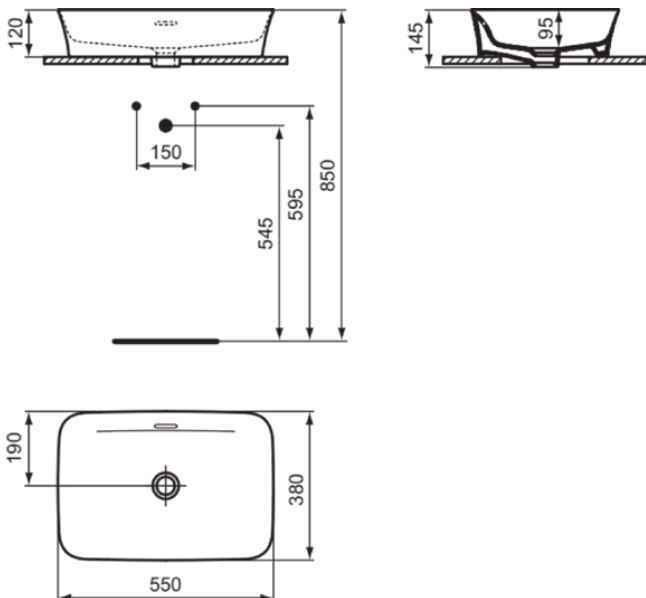

IPALYSS

E2078V5

IPALYSS | Schale 550x380x145 mm in schiefergrau, ohne Hahnloch, mit Überlauf | Diamatec, Platzsparender Waschtisch

Bild & Zeichnung

Allgemeine Informationen

Produktkategorie:	Waschtische
Produktart:	Schale
Marke:	Ideal Standard
Kollektion:	IPALYSS
Designer:	Studio Levien
Farbe:	V5 - Schiefergrau
Oberflächenveredelung:	satin
Höhe (mm):	145
Breite (mm):	550
Ausladung (mm):	380
Nettogewicht (kg):	9.10
EAN Code:	5017830543718

Im Lieferumfang enthaltene Produkte

D570967: EXPRESSION | Befestigungsset in neutral

Features

Downloads

- [Installation Guide](#)

Produktstandards & Zertifikate

Normen:	EN 14688
Leistungserklärung (DoP):	CL25

IPALYSS

E2078V5

IPALYSS | Schale 550x380x145 mm in schiefergrau, ohne Hahnloch, mit Überlauf | Diamatec, Platzsparender Waschtisch

Produktspezifikationen

Form des Überlaufs:	Geschlitzt
Mit Rückwand:	Nein
Mit Verschlussstopfen:	Nein
Mit Überlauf:	Ja
Mit Siphon:	Nein
Montageart:	Aufgesetzt