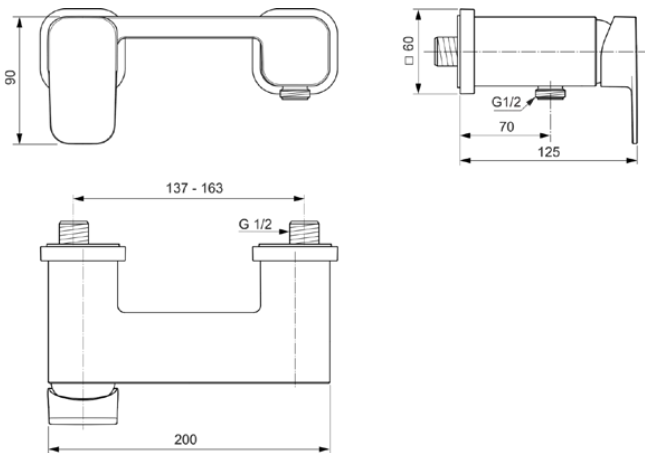

TONIC II

A6337AA

TONIC II | Brausearmatur AP 197x125x90 mm in chrom, 23 l/min (3 bar) | Click-Technologie, EPD, FirmaFlow, SmartShine Oberfläche

Bild & Zeichnung

Allgemeine Informationen

Produktkategorie:	Brausearmaturen
Produktart:	Brausearmatur AP
Marke:	Ideal Standard
Kollektion:	TONIC II
Designer:	Artefakt
Colour:	AA - Chrom
Oberflächenveredelung:	glänzend
Höhe (mm):	90
Breite (mm):	197
Ausladung (mm):	125
Befestigungsart:	S-Anschluss
Nettogewicht (kg):	2.38
EAN Code:	4015413335058

Name des WRAS-Zertifikates:	1607030
Name des ACS-Zertifikates:	18 ACC LY 536
Name des BAQUA-Zertifikates:	15/141/27

Produktspezifikationen

Anzahl der Rosette(n):	2
Anzahl der Griffe:	1
Farbcode:	AA
Farbbeschreibung:	chrom
Cool Body Technologie:	Nein
Absperrbare S-Anschlüsse:	Nein
DVGW-Eigensicher:	Ja
FirmaFlow Kartusche:	Ja
Einstellbar Spülzeit:	Nein
Griff-Anwendung:	Volumenkontrolle
Griffposition:	Vorderseite
Material:	Metall
Materialspezifikation:	Messing

TONIC II

A6337AA

TONIC II | Brausearmatur AP 197x125x90 mm in chrom, 23 l/min (3 bar) | Click-Technologie, EPD, FirmaFlow, SmartShine Oberfläche

Produktspezifikationen

Maximaler Durchfluss bei 3 bar (l/min):	23
Maximaler Durchfluss bei 3 bar (l/min) für alle Auslässe:	23
Durchfluss bei 3 bar (l) - Auslauf:	23
Betriebs-Höchstdruck (bar):	10
Betriebs-Mindestdruck (bar):	0,5
Geräuschgedämpfte S-Anschlüsse:	Nein
PVD Technologie:	Nein
Form der Rosette(n):	Quadrat
Gewindeanschluss des Brauseschlauchs:	G 1/2
Smartshine:	Ja
Oberflächenschutz:	verchromt
Oberflächenveredelung:	glänzend
Temperaturbegrenzer:	Ja
Griffart:	Drehknopf
Art der Temperaturkontrolle:	Manuelle Betätigung
Mit S-Anschlüssen:	Ja
Mit Rosette(n):	Ja
Mit Griff(en):	Ja
Mit Handbrause-Set:	Nein
Mit Kopfbrause:	Nein
Mit Brausekombination:	Nein
Befestigungsart:	S-Anschluss
Position der Griffbefestigung:	Rückseite
Montageart:	wandhängend