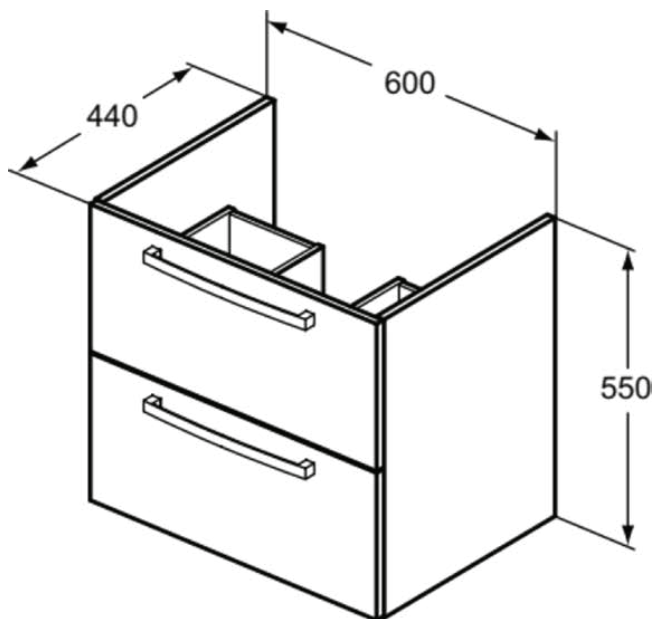

ULYSSE-GEMMA2-TEMPO-EUROVIT

E3240LG

ULYSSE-GEMMA2-TEMPO-EUROVIT | Waschtisch-Unterschrank 600x440x550 mm in lava grau dekor, 2 Schubladen | SoftClosing, Platzsparend, Vormontiert, Nachhaltig gewonnenes Holz

Bild & Zeichnung

Allgemeine Informationen

Produktkategorie:	Möbel
Produktart:	Waschtisch-Unterschrank
Marke:	Ideal Standard
Kollektion:	ULYSSE-GEMMA2-TEMPO-EUROVIT
Designer:	Ideal Standard
Colour:	LG - Lava Grau Dekor
Oberflächenveredelung:	Matt
Maximale Höhe (mm):	550
Maximale Breite (mm):	600
Ausladung (mm):	440
Befestigungsart:	Befestigungsset
Nettogewicht (kg):	19.95
EAN Code:	5017830553014

Produktspezifikationen

Einzugsmechanismus:	Softclosing
Farbcode:	LG
Farbbeschreibung:	lava grau dekor
Eckmodell:	Nein
Einstellbare Montagefüße:	Nein
Material:	Holz
Materialspezifikation (Korpus):	Melamin-Spanplatte (MFC)
Anzahl der Türen (gesamt):	0
Anzahl der Türen (links öffnend):	0
Anzahl der Türen (rechts öffnend):	0
Anzahl der Auszüge (gesamt):	2
Anzahl der externen Auszüge:	2
Anzahl der internen Auszüge:	0
Anzahl der offenen Fächer:	0
Anzahl der Rolltüren:	0
Anzahl der Ablagen:	0
Anzahl der Schiebetüren:	0
Anzahl der Schwingtüren:	0
Auszugsmechanismus:	Push-Pull