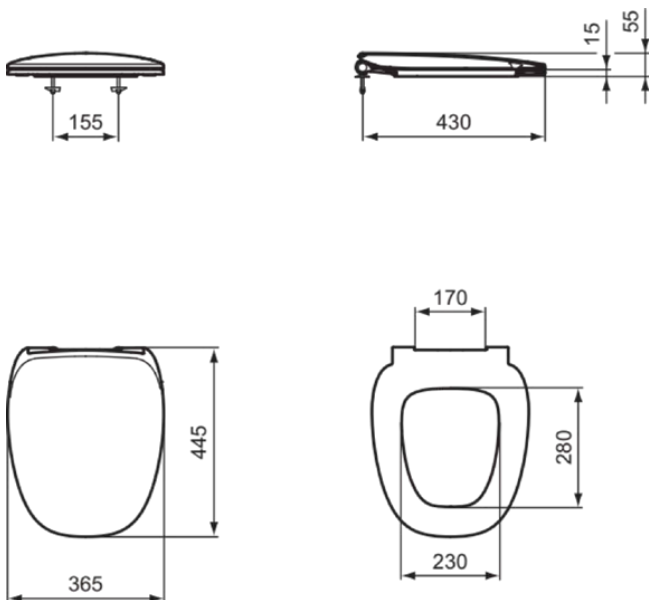

DEA

T676783

DEA | Sandwich Sitz 365x445x55 mm in weiß seidenmatt | SoftClosing WC

Bild & Zeichnung

Allgemeine Informationen

Produktkategorie:	WC-Sitze
Produktart:	Sandwich Sitz
Marke:	Ideal Standard
Kollektion:	DEA
Designer:	Ideal Standard
Farbe:	83 - Weiß Seidenmatt
Oberflächenveredelung:	Matt
Höhe (mm):	55
Breite (mm):	365
Ausladung (mm):	445
Befestigungsart:	Scharnierset
Nettogewicht (kg):	2.00
EAN Code:	8014140409724