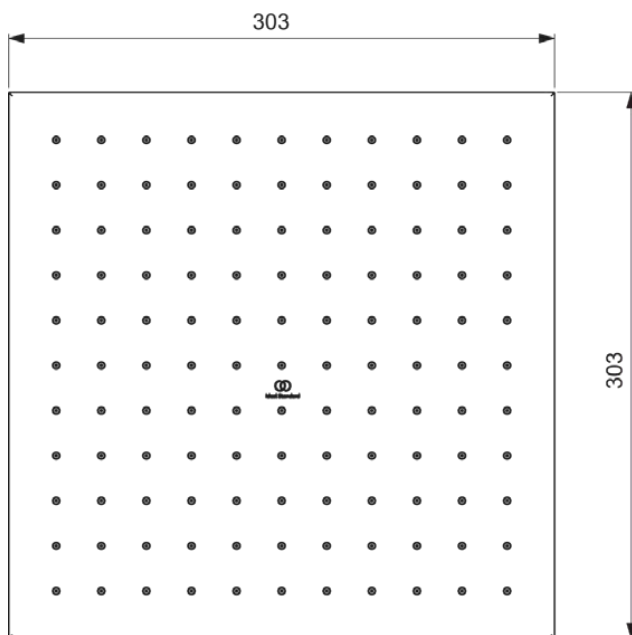

## IDEALRAIN

## A5805AA

IDEALRAIN | Kopfbrause 300x58x300 mm in chrom, 12 l/min (3 bar) | EasyClean, Metall-Regenbrause

### Allgemeine Informationen

Produktkategorie:	Regenbrausen
Produktart:	Kopfbrause
Marke:	Ideal Standard
Kollektion:	IDEALRAIN
Farbe:	AA - Chrom
Oberflächenveredelung:	glänzend
Höhe (mm):	300
Breite (mm):	300
Ausladung (mm):	58
Nettogewicht (kg):	2.50
EAN Code:	4015413349253