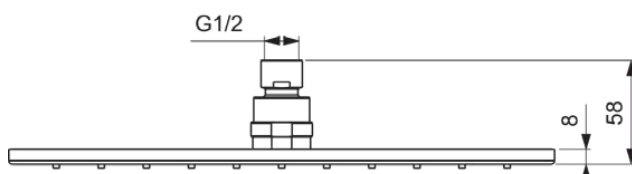

## A5805AA

IDEALRAIN | Kopfbrause 300x58x300 mm in chrom, 12 l/min (3 bar) | EasyClean, Metall-Regenbrause

### Allgemeine Informationen

Produktkategorie:	Regenbrausen
Produktart:	Kopfbrause
Marke:	Ideal Standard
Kollektion:	IDEALRAIN
Farbe:	AA - Chrom
Oberflächenveredelung:	glänzend
Höhe (mm):	300
Breite (mm):	300
Ausladung (mm):	58
Nettogewicht (kg):	2.50
EAN Code:	4015413349253