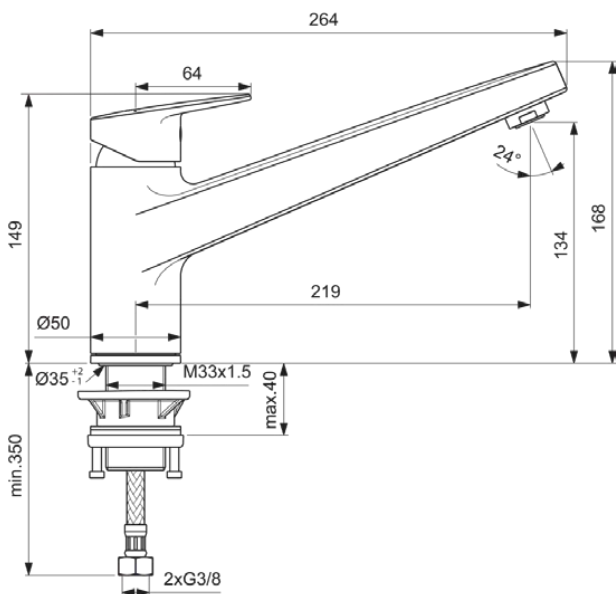

CERAPLAN

BD321AA

CERAPLAN | Küchenarmatur 50x264x168 mm, 219 mm vertikaler Abstand bis Mitte Auslauf in chrom, 9 l/min (3 bar) | EasyFix, Click-Technologie, EPD, FirmaFlow, SmartShine Oberfläche

Bild & Zeichnung

Allgemeine Informationen

Produktkategorie:	Küchenarmaturen
Produktart:	Küchenarmatur
Marke:	Ideal Standard
Kollektion:	CERAPLAN
Designer:	Palomba Serafini Associati
Farbe:	AA - Chrom
Oberflächenveredelung:	glänzend
Höhe (mm):	168
Breite (mm):	50
Ausladung (mm):	264
Befestigungsart:	EasyFix
Nettogewicht (kg):	2.04
EAN Code:	3800861104827

Features

EasyFix

Click-Technologie

EPD

FirmaFlow

SmartShine Oberfläche

Downloads

- [• EPD](#)
- [• Declaration of Conformity](#)
- [• Installation Guide](#)
- [• Spare Parts List](#)

Produktstandards & Zertifikate

Normen:	EN 248 | DIN 4109 | EN 817
Name des KIWA-Zertifikates:	K99067

Produktspezifikationen

Anzahl der Rosette(n):	1
Anzahl der Griffe:	1
BlueStart Technologie:	Nein
Farbcode:	AA
Farbbeschreibung:	chrom
Cool Body Technologie:	Nein
Easy-Fix Technologie:	Ja
FirmaFlow Kartusche:	Ja
Griffposition:	Oben
Niederdruckmodell:	Nein
Material:	Metall