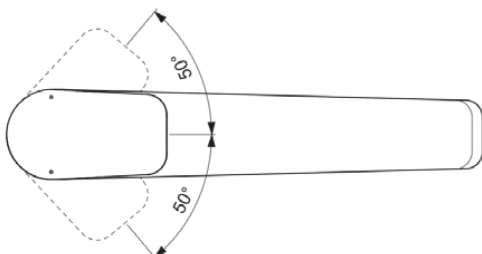

CERAPLAN

BD321AA

CERAPLAN | Küchenarmatur 50x264x168 mm, 219 mm vertikaler Abstand bis Mitte Auslauf in chrom, 9 l/min (3 bar) | EasyFix, Click-Technologie, EPD, FirmaFlow, SmartShine Oberfläche

Bild & Zeichnung

Allgemeine Informationen

Produktkategorie:	Küchenarmaturen
Produktart:	Küchenarmatur
Marke:	Ideal Standard
Kollektion:	CERAPLAN
Designer:	Palomba Serafini Associati
Farbe:	AA - Chrom
Oberflächenveredelung:	glänzend
Höhe (mm):	168
Breite (mm):	50
Ausladung (mm):	264
Befestigungsart:	EasyFix
Nettogewicht (kg):	2.04
EAN Code:	3800861104827

Features

EasyFix

Click-Technologie

EPD

FirmaFlow

SmartShine Oberfläche

Downloads

- [• EPD](#)
- [• Declaration of Conformity](#)
- [• Installation Guide](#)
- [• Spare Parts List](#)

Produktstandards & Zertifikate

Normen:	EN 248 | DIN 4109 | EN 817
Name des KIWA-Zertifikates:	K99067

Produktspezifikationen

Anzahl der Rosette(n):	1
Anzahl der Griffe:	1
BlueStart Technologie:	Nein
Farbcode:	AA
Farbbeschreibung:	chrom
Cool Body Technologie:	Nein
Easy-Fix Technologie:	Ja
FirmaFlow Kartusche:	Ja
Griffposition:	Oben
Niederdruckmodell:	Nein
Material:	Metall