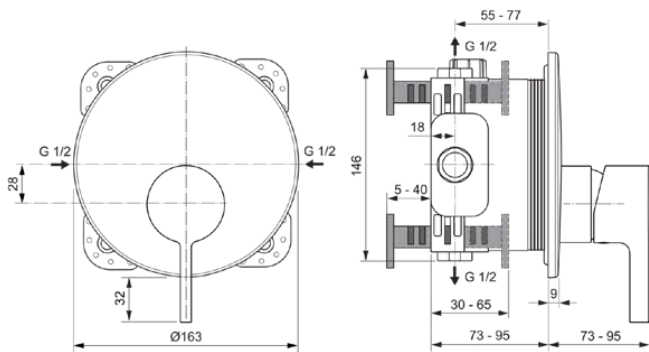

JOY

A7382A2

JOY | Brausearmatur UP Bausatz 2 163x73x195 mm in brushed gold, Kit 1 required (A1000), 23 l/min (3 bar) | Click-Technologie, EPD, PVD Technologie

Bild & Zeichnung

Allgemeine Informationen

Produktkategorie:	Brausearmaturen
Produktart:	Brausearmatur UP Bausatz 2
Marke:	Ideal Standard
Kollektion:	JOY
Designer:	Palomba Serafini Associati
Colour:	A2 - Brushed Gold
Oberflächenveredelung:	satin
Höhe (mm):	195
Breite (mm):	163
Ausladung (mm):	73 - 95
Befestigungsart:	Kit 1 benötigt
Empfohlenes Unterputz-Kit:	A1000
Nettogewicht (kg):	1.17
EAN Code:	3800861086970

Produktspezifikationen

Anzahl der Rosette(n):	1
Anzahl der Griffe:	1
Farbcode:	A2
Farbbeschreibung:	brushed gold
Cool Body Technologie:	Nein
Absperrbare S-Anschlüsse:	Nein
Einstellbar Spülzeit:	Nein
Griffposition:	Vorderseite
Material:	Metall
Material der Rosette(n):	Messing
Materialspezifikation:	Messing
Maximaler Durchfluss bei 3 bar (l/min):	23
Maximaler Durchfluss bei 3 bar (l/min) für alle Auslässe:	23

JOY

A7382A2

JOY | Brausearmatur UP Bausatz 2 163x73x195 mm in brushed gold, Kit 1 required (A1000), 23 l/min (3 bar) | Click-Technologie, EPD, PVD Technologie

Produktspezifikationen

Durchfluss bei 3 bar (l) - Auslauf:	23
Betriebs-Höchstdruck (bar):	10
Betriebs-Mindestdruck (bar):	0.5
Geräuschgedämpfte S-Anschlüsse:	Nein
PVD Technologie:	Ja
Form der Rosette(n):	Rund
Oberflächenschutz:	PVD
Oberflächenveredelung:	satin
Temperaturbegrenzer:	Ja
Griffart:	Betätigungshebel
Art der Temperaturkontrolle:	Manuelle Betätigung
Mit S-Anschlüssen:	Nein
Mit Rosette(n):	Ja
Mit Griff(en):	Ja
Mit Handbrause-Set:	Nein
Mit Kopfbrause:	Nein
Mit Dichtvlies:	Ja
Mit Brausekombination:	Nein
Befestigungsart:	Kit 1 benötigt
Montageart:	Wandeinbau