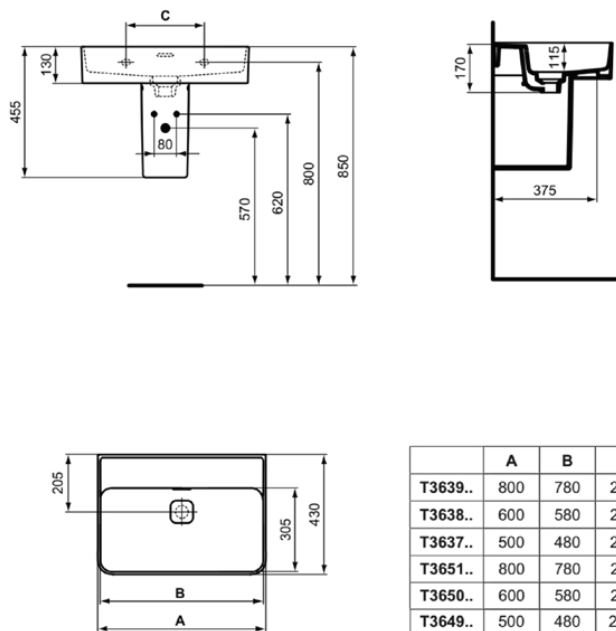

STRADA II

T3651MA

STRADA II | Waschtisch 800x430x170 mm in weiß, ohne Hahnloch, mit Überlauf | Platzsparender Waschtisch, IdealPlus

Bild & Zeichnung

	A	B	C
T3639..	800	780	280
T3638..	600	580	280
T3637..	500	480	200
T3651..	800	780	280
T3650..	600	580	280
T3649..	500	480	200

Allgemeine Informationen

Produktkategorie:	Waschtische
Produktart:	Waschtisch
Marke:	Ideal Standard
Kollektion:	STRADA II
Designer:	Studio Levien
Farbe:	MA - Weiß
Oberflächenveredelung:	glänzend
Höhe (mm):	170
Breite (mm):	800
Ausladung (mm):	430
Nettogewicht (kg):	20.00
EAN Code:	8014140450887

Features

Platzsparender Waschtisch

IdealPlus

Produktstandards & Zertifikate

Normen:	EN 14688
Leistungserklärung (DoP):	CL25

Produktspezifikationen

Farbcode:	MA
Farbbeschreibung:	weiß
Eckmodell:	Nein
IdealPlus Technologie:	Ja
Geschliffene Unterseite:	Ja
Barrierefreies Produkt:	Nein
Mit Kettenöse:	Nein
Material:	Keramik
Materialspezifikation:	Glasiertes Porzellan
Anzahl von Hahnöchern je Waschbecken:	0
Anzahl von Waschbecken:	1
Sichtbarer Überlauf:	Ja
PVD Technologie:	Nein
Platzsparendes Modell:	Nein
Ablagefläche:	Hinten
Oberflächenveredelung:	glänzend
Form des Überlaufs:	Geschlitzt
Mit Rückwand:	Nein
Mit Verschlussstopfen:	Nein
Mit Überlauf:	Ja
Mit Siphon:	Nein

STRADA II

T3651MA

STRADA II | Waschtisch 800x430x170 mm in weiß, ohne Hahnloch, mit Überlauf |
Platzsparender Waschtisch, IdealPlus

Befestigungsmaterial im Lieferumfang enthalten:	Nein
Montageart:	wandhängend
Empfohlene Ausschittschablone:	EEEV47367