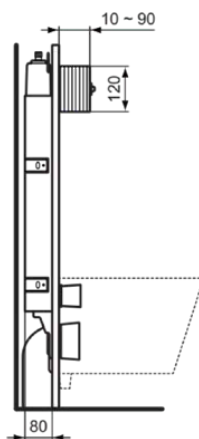

# R014667

PROSYS | WC Montagerahmen 460x85x1105 mm in neutral

## Allgemeine Informationen

Produktkategorie:	Vorwandinstallationen
Produktart:	WC Montagerahmen
Marke:	Ideal Standard
Kollektion:	PROSYS
Farbe:	67 - Neutral
Oberflächenveredelung:	Matt
Höhe (mm):	1105 - 1185
Breite (mm):	460
Ausladung (mm):	85 - 135
Befestigungsart:	Befestigungsschrauben
Nettogewicht (kg):	5,85
EAN Code:	3391500580794

**PROSYS**

**R014667**

PROSYS | WC Montagerahmen 460x85x1105 mm in neutral