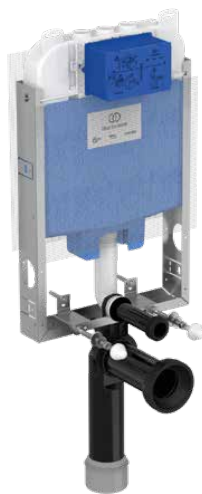

# R014667

PROSYS | WC Montagerahmen 460x85x1105 mm in neutral

## Allgemeine Informationen

Produktkategorie:	Vorwandinstallationen
Produktart:	WC Montagerahmen
Marke:	Ideal Standard
Kollektion:	PROSYS
Farbe:	67 - Neutral
Oberflächenveredelung:	Matt
Höhe (mm):	1105 - 1185
Breite (mm):	460
Ausladung (mm):	85 - 135
Befestigungsart:	Befestigungsschrauben
Nettogewicht (kg):	5,85
EAN Code:	3391500580794