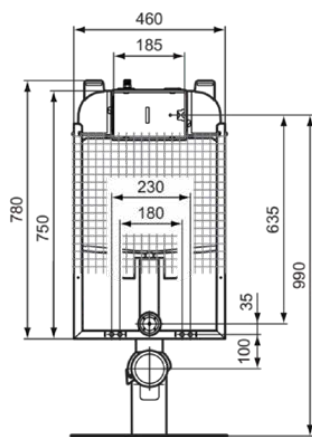

# R014667

PROSYS | WC Montagerahmen 460x85x1105 mm in neutral

## Allgemeine Informationen

Produktkategorie:	Vorwandinstallationen
Produktart:	WC Montagerahmen
Marke:	Ideal Standard
Kollektion:	PROSYS
Farbe:	67 - Neutral
Oberflächenveredelung:	Matt
Höhe (mm):	1105 - 1185
Breite (mm):	460
Ausladung (mm):	85 - 135
Befestigungsart:	Befestigungsschrauben
Nettogewicht (kg):	5,85
EAN Code:	3391500580794

**PROSYS**

**R014667**

PROSYS | WC Montagerahmen 460x85x1105 mm in neutral