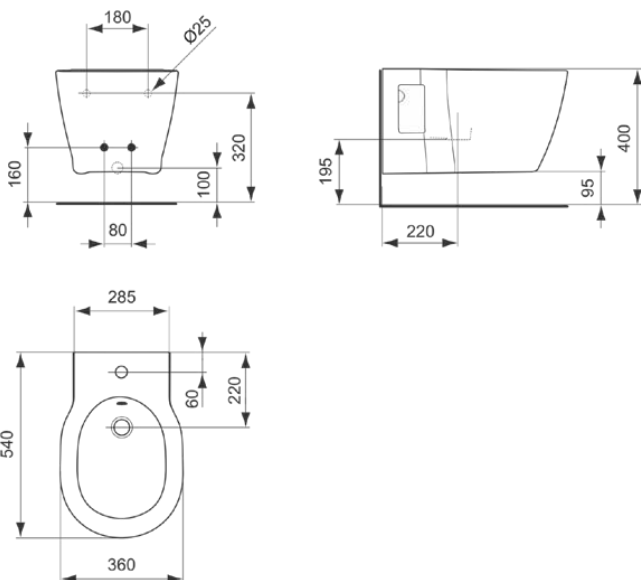

CONNECT

E7126MA

CONNECT | Wand-Bidet 360x540x305 mm in weiß, 1 Hahnloch, mit Überlauf | IdealPlus

Bild & Zeichnung

Allgemeine Informationen

Produktkategorie:	Bidets
Produktart:	Wand-Bidet
Marke:	Ideal Standard
Kollektion:	CONNECT
Designer:	Studio Levien
Colour:	MA - Weiß
Oberflächenveredelung:	glänzend
Maximale Höhe (mm):	305
Maximale Breite (mm):	360
Ausladung (mm):	540
Nettogewicht (kg):	17.12
EAN Code:	5017830399353

Funktionen

IdealPlus

Downloads

- EPD

Produktstandards & Zertifikate

Normen:	EN 14528
Declaration of Performance classification (DoP):	CL25

Produktspezifikationen

Anzahl der Hahnlöcher:	1
Farbcode:	MA
Farbbeschreibung:	weiß
Verdeckte Befestigung:	Nein
Mögliche Deckelmontage:	Nein
IdealPlus Technologie:	Ja
Barrierefreies Produkt:	Nein
Material:	Keramik
Materialspezifikation:	Feinfeuerton
Sichtbarer Überlauf:	Ja
PVD Technologie:	Nein
Erhöhte Ausführung:	Nein
Oberflächenveredelung:	glänzend
Form des Überlaufs:	Rund
Deckel im Lieferumfang enthalten:	Nein
Mit Ablaufdeckel:	Nein
Mit Verschlussstopfen:	Nein

CONNECT

E7126MA

CONNECT | Wand-Bidet 360x540x305 mm in weiß, 1 Hahnloch, mit Überlauf | IdealPlus

Produktspezifikationen

Mit Überlauf:	Ja
Montageart:	wandhängend

Ihr Kontakt vor Ort:

België • Belgique

Ideal Standard Produktions GmbH
Ikaroslaan 18
B-1930 Zaventem
☎ +32 2 325 66 00
✉ +32 2 325 66 01
www.idealstandard.be