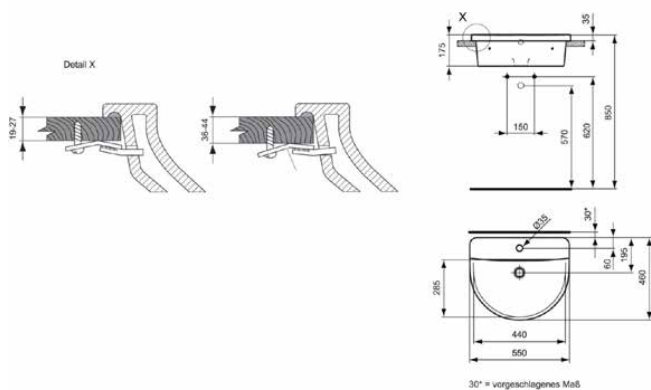

CONNECT

E797801

CONNECT | Einbauwaschtisch 550x460x175 mm in weiß glänzend, 1 Hahnloch, mit Überlauf

Bild & Zeichnung

Allgemeine Informationen

Produktkategorie:	Waschtische
Produktart:	Einbauwaschtisch
Marke:	Ideal Standard
Kollektion:	CONNECT
Designer:	Studio Levien
Farbe:	01 - Weiß Glänzend
Oberflächenveredelung:	glänzend
Höhe (mm):	175
Breite (mm):	550
Ausladung (mm):	460
Nettogewicht (kg):	15.95
EAN Code:	5017830389705

Downloads

- [EPD](#)

Produktstandards & Zertifikate

Normen:	EN 14688
Leistungserklärung (DoP):	CL10

Produktspezifikationen

Farbcode:	01
Farbbeschreibung:	weiß glänzend
Geschliffene Unterseite:	Nein
Barrierefreies Produkt:	Nein
Mit Kettenöse:	Nein
Material:	Keramik
Materialspezifikation:	Feinfeuerton
Anzahl von Hahnlöchern je Waschbecken:	1
Anzahl von Waschbecken:	1
Sichtbarer Überlauf:	Ja
PVD Technologie:	Nein
Ablagefläche:	Hinten
Oberflächenveredelung:	glänzend
Position des Hahnlochs:	Mitte
Form des Überlaufs:	Rund
Mit Rückwand:	Nein
Mit Verschlussstopfen:	Nein
Mit Überlauf:	Ja
Mit Siphon:	Nein
Montageart:	Aufgesetzt