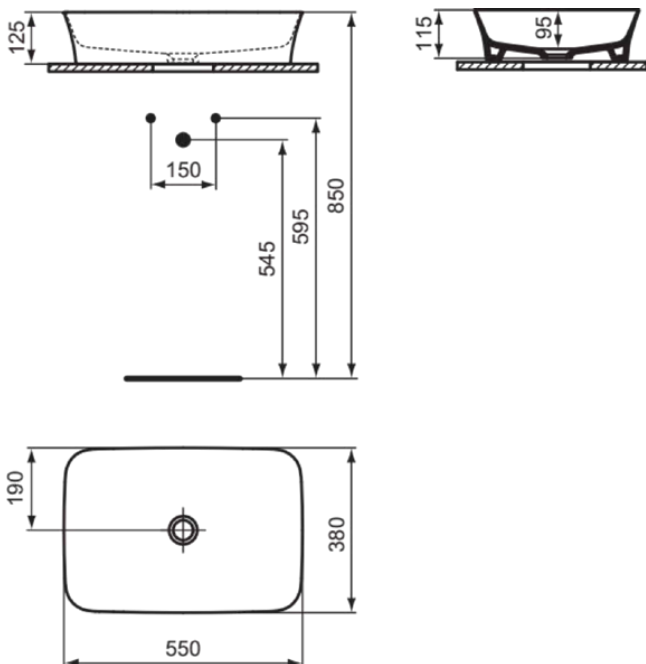

IPALYSS

E2076X8

IPALYSS | Schale 550x380x145 mm in powder, ohne Hahnloch, ohne Überlauf | Diamatec, Platzsparender Waschtisch

Bild & Zeichnung

Allgemeine Informationen

Produktkategorie:	Waschtische
Produktart:	Schale
Marke:	Ideal Standard
Kollektion:	IPALYSS
Designer:	Studio Levien
Farbe:	X8 - Powder
Oberflächenveredelung:	satin
Höhe (mm):	145
Breite (mm):	550
Ausladung (mm):	380
Nettogewicht (kg):	7.50
EAN Code:	5017830543541

Im Lieferumfang enthaltene Produkte

E2114X8:	MULTI SUITES - FINISHED PRODUCTS Nicht verschließbares Schaftventil 72x72 mm in powder
----------	--

Features

 Diamatec	 Platzsparender Waschtisch
--	---

Downloads

- [Installation Guide](#)

Produktstandards & Zertifikate

Normen:	EN 14688
Leistungserklärung (DoP):	CL00

Produktspezifikationen

Farbcode:	X8
Farbbeschreibung:	powder
Diamatec Technologie:	Ja
Geschliffene Rückseite(n):	Nein
Geschliffene Unterseite:	Ja
Barrierefreies Produkt:	Nein
Mit Kettenöse:	Nein
Material:	Keramik
Materialspezifikation:	Diamatec
Anzahl von Hahnöchern je Waschbecken:	0
Anzahl von Waschbecken:	1
Sichtbarer Überlauf:	Nein
PVD Technologie:	Nein
Ablagefläche:	Ohne

IPALYSS

E2076X8

IPALYSS | Schale 550x380x145 mm in powder, ohne Hahnloch, ohne Überlauf | Diamatec, Platzsparender Waschtisch

Produktspezifikationen

Oberflächenveredelung:	satin
Mit Rückwand:	Nein
Mit Verschlussstopfen:	Nein
Mit Überlauf:	Nein
Mit Siphon:	Nein
Montageart:	Aufgesetzt