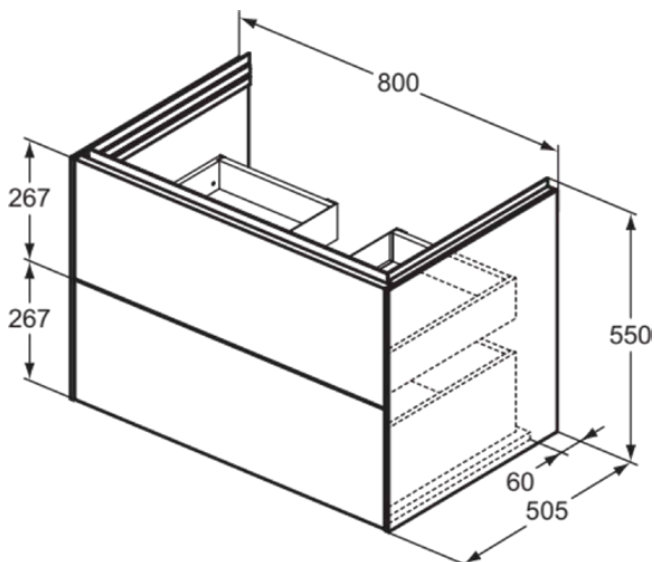

CONCA

T4574Y5

CONCA | Waschtisch-Unterschrank 800x505x550 mm in walnuss dunkel dekor, 2 Schubladen | Grifflos, Vollauszug, Push-to-open, SoftClosing, Vormontiert, Nachhaltig gewonnenes Holz, Echtholz furnier

Bild & Zeichnung

Allgemeine Informationen

Produktkategorie:	Möbel
Produktart:	Waschtisch-Unterschrank
Marke:	Ideal Standard
Kollektion:	CONCA
Designer:	Palomba Serafini Associati
Farbe:	Y5 - Walnuss Dunkel Dekor
Oberflächenveredelung:	Matt
Höhe (mm):	550
Breite (mm):	800
Ausladung (mm):	505
Befestigungsart:	Befestigungsset
Nettogewicht (kg):	41.00
EAN Code:	8014140483014