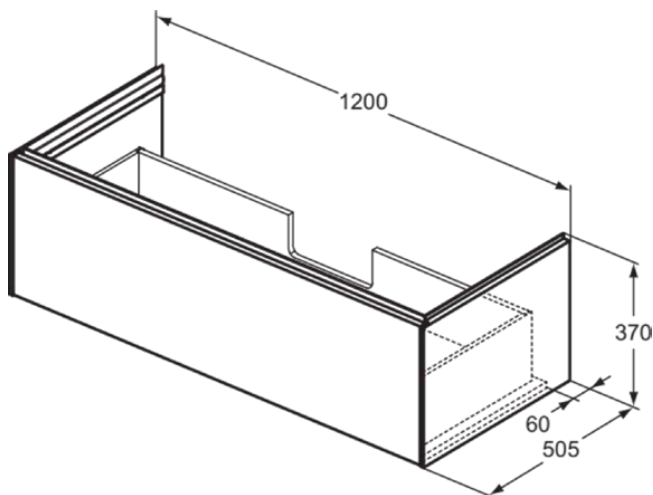

CONCA

T4580Y5

CONCA | Waschtisch-Unterschrank 1200x505x370 mm in walnuss dunkel dekor, 1 Schublade | Grifflos, Vollauszug, Push-to-open, SoftClosing, Vormontiert, Nachhaltig gewonnenes Holz, Echtholz furnier

Bild & Zeichnung

Allgemeine Informationen

Produktkategorie:	Möbel
Produktart:	Waschtisch-Unterschrank
Marke:	Ideal Standard
Kollektion:	CONCA
Designer:	Palomba Serafini Associati
Farbe:	Y5 - Walnuss Dunkel Dekor
Oberflächenveredelung:	Matt
Höhe (mm):	370
Breite (mm):	1200
Ausladung (mm):	505
Befestigungsart:	Befestigungsset
Nettogewicht (kg):	36.50
EAN Code:	8014140483373