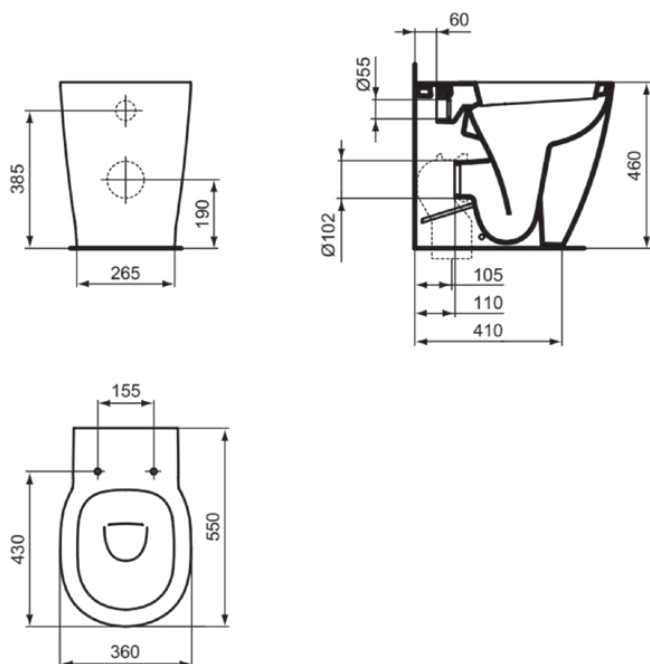

CONNECT FREEDOM

E6072MA

CONNECT FREEDOM | Stand-WC (rückseitig offen) 365x550x510 mm in weiß, CL1
Vollspülung 4.5 - 6 l/min, horizontaler Ablauf | CL1, CL2, IdealPlus

Bild & Zeichnung

Allgemeine Informationen

Produktkategorie:	Toiletten
Produktart:	Stand-WC (rückseitig offen)
Marke:	Ideal Standard
Kollektion:	CONNECT FREEDOM
Designer:	Studio Levien
Colour:	MA - Weiß
Oberflächenveredelung:	glänzend
Maximale Höhe (mm):	510
Maximale Breite (mm):	365
Ausladung (mm):	550
Befestigungsart:	Befestigungsset
Nettogewicht (kg):	20.00
EAN Code:	5017830471059

Im Lieferumfang enthaltene Produkte

TT0257919: Fixing set

Features

CL1	CL1: 4.5 - 6 l/min	CL2	CL2: 6 l/min
	IdealPlus		

Downloads

- EPD

Produktstandards & Zertifikate

Normen:	EN 997
Declaration of Performance classification (DoP):	CL1-6AC/5A+CL2

CONNECT FREEDOM

E6072MA

CONNECT FREEDOM | Stand-WC (rückseitig offen) 365x550x510 mm in weiß, CL1
Vollspülung 4.5 - 6 l/min, horizontaler Ablauf | CL1, CL2, IdealPlus

Produktspezifikationen

Materialspezifikation:	Glasiertes Porzellan
Position des Auslass:	Mitte
Ausrichtung des Auslass:	Horizontal
Sichtbarkeit des Auslass:	Verdeckt
PVD Technologie:	Nein
Position des Wasserzulaufs:	Hinten
Erhöhte Ausführung:	Ja
Oberflächenveredelung:	glänzend
Art des Wasserzulaufs:	Verdeckt
Mit Bidetfunktion:	Nein
Mit Hygieneausparung / fester Toilettensitz:	Nein
Mit Geruchsabsaugung:	Nein
Befestigungsart:	Befestigungsset
Montageart:	Boden