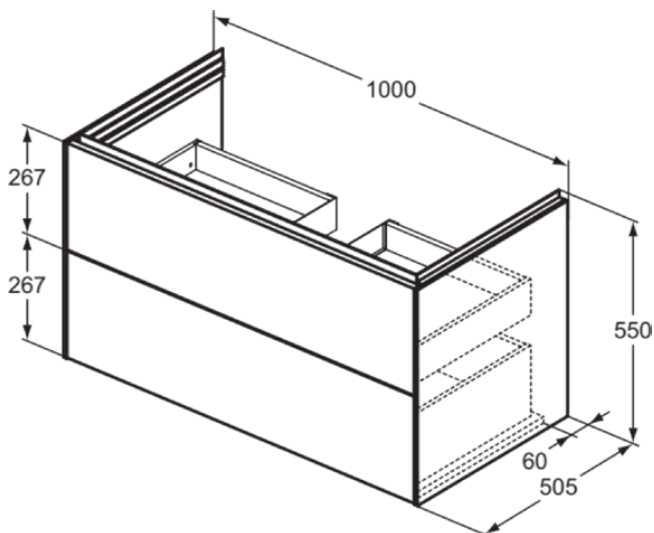

CONCA

T4575Y6

CONCA | Waschtisch-Unterschrank 1000x505x550 mm in eiche hell furnier, 2 Schubladen | Grifflos, Vollauszug, Push-to-open, SoftClosing, Vormontiert, Nachhaltig gewonnenes Holz, Echtholz furnier

Bild & Zeichnung

Allgemeine Informationen

Produktkategorie:	Möbel
Produktart:	Waschtisch-Unterschrank
Marke:	Ideal Standard
Kollektion:	CONCA
Designer:	Palomba Serafini Associati
Farbe:	Y6 - Eiche Hell Furnier
Oberflächenveredelung:	Matt
Höhe (mm):	550
Breite (mm):	1000
Ausladung (mm):	505
Befestigungsart:	Befestigungsset
Nettogewicht (kg):	46.00
EAN Code:	8014140483083