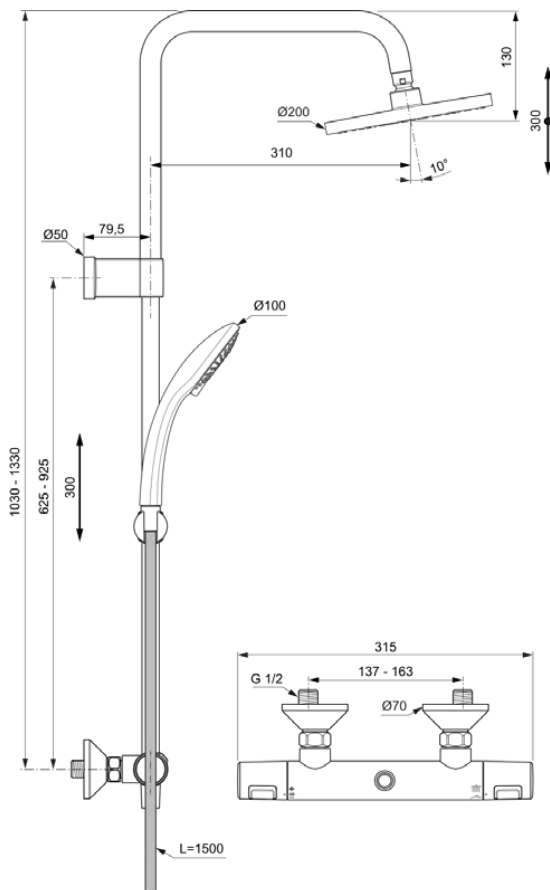

CERATHERM T25

A7701AA

CERATHERM T25 | Duschsystem AP 315x489.5x1030 mm in chrom, 12.0 l/min (3 bar) | Thermostatfunktion, Wasser- & Energiesparend, CoolBody, Vertical flex, Sicherheitssperre

Bild & Zeichnung

Allgemeine Informationen

Produktkategorie:	Duschsysteme
Produktart:	Duschsystem AP
Marke:	Ideal Standard
Kollektion:	CERATHERM T25
Designer:	Ideal Standard
Farbe:	AA - Chrom
Oberflächenveredelung:	glänzend
Höhe (mm):	1030 - 1330
Breite (mm):	315
Ausladung (mm):	489.5
Befestigungsart:	S-Anschluss
Nettogewicht (kg):	3.60
VVS:	722607844
EAN Code:	4015413350730

Im Lieferumfang enthaltene Produkte

B9403AA:	IDEALRAIN Multi-Funktionshandbrause 100x245.5 mm in chrom, 8 l/min (3 bar)
A3330AA:	IDEALRAIN Brauseschlauch 1600 mm in chrom
A861378AA:	MULTI SUITES - SPARE PARTS Kopfbrause in chrom

CERATHERM T25

A7701AA

CERATHERM T25 | Duschesystem AP 315x489.5x1030 mm in chrom, 12.0 l/min (3 bar) |
Thermostatfunktion, Wasser- & Energiesparend, CoolBody, Vertical flex, Sicherheitssperre

Produktspezifikationen