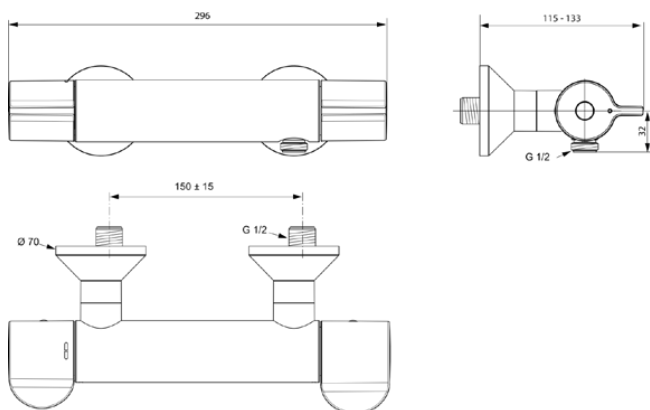

## A6871AA

CERAPLUS SAFE | Brausearmatur AP 296x115x70 mm in chrom, 22 l/min (3 bar) | Thermostatfunktion, Wasser- & Energiesparend, CoolBody, Thermische Desinfektion, Sicherheitssperre, SmartShine Oberfläche

### Allgemeine Informationen

Produktkategorie:	Brausearmaturen
Produktart:	Brausearmatur AP
Marke:	Ideal Standard
Kollektion:	CERAPLUS SAFE
Designer:	Artefakt
Farbe:	AA - Chrom
Oberflächenveredelung:	glänzend
Höhe (mm):	70
Breite (mm):	296
Ausladung (mm):	115 - 133
Befestigungsart:	S-Anschluss
Nettogewicht (kg):	1.97
EAN Code:	4015413340595